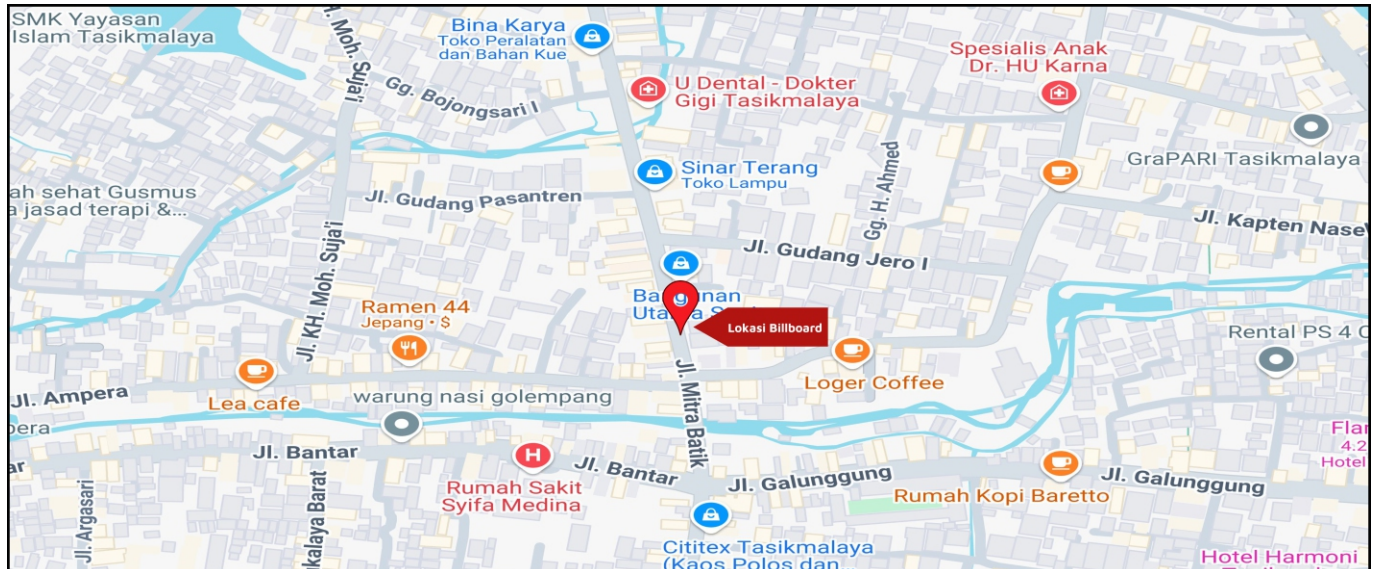

Foto Lokasi

Denah Lokasi

Description : Merupakan area padat lalu lintas, baik kendaraan pribadi maupun umum

LALU LINTAS HARIAN RATA-RATA

Mobil Pribadi	Sepeda Motor	Angkutan Umum	Lain-Lain (Pick Up, Truck, Dsb.)	Jumlah Total
-	-	-	-	-