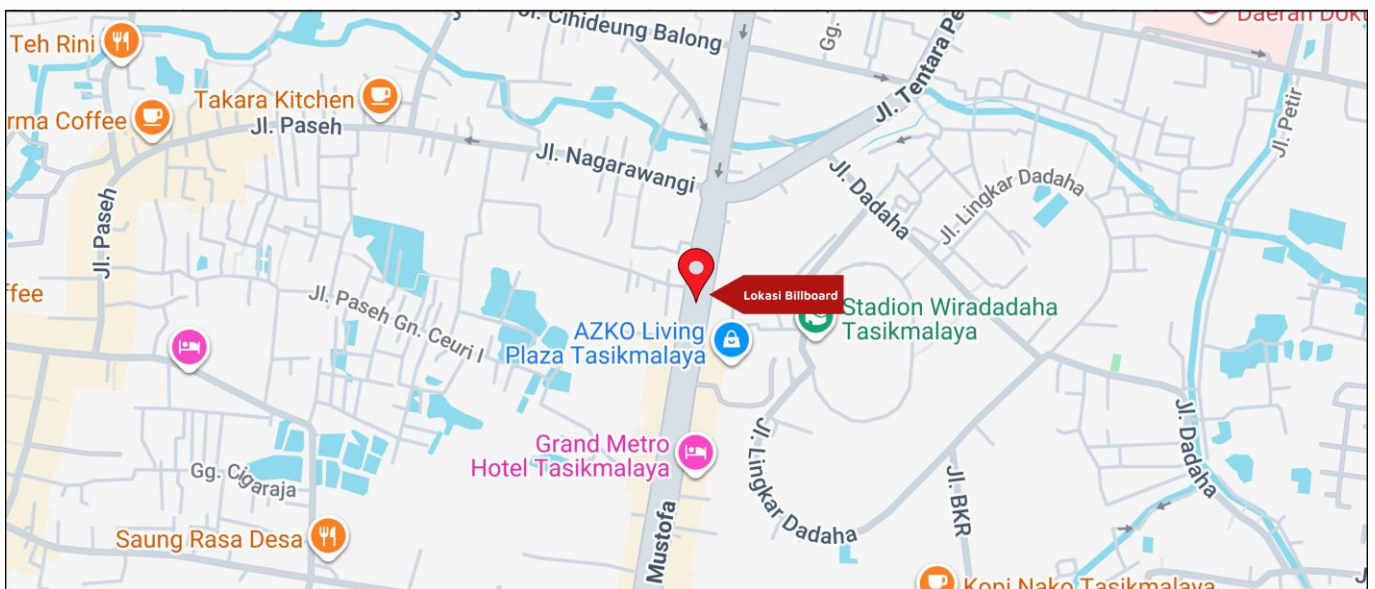

Foto Lokasi

Denah Lokasi

Description : Merupakan area padat lalu lintas, baik kendaraan pribadi maupun umum

LALU LINTAS HARIAN RATA-RATA

Mobil Pribadi	Sepeda Motor	Angkutan Umum	Lain-Lain (Pick Up, Truck, Dsb.)	Jumlah Total
-	-	-	-	-