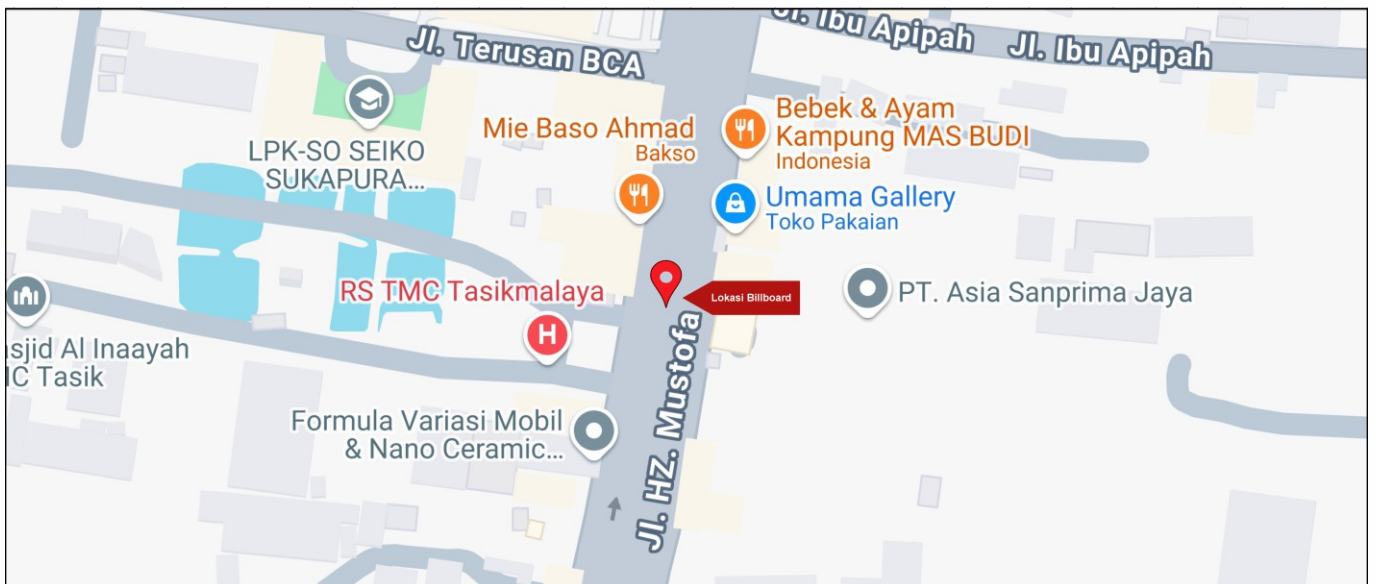

Foto Lokasi

Denah Lokasi

Description : Merupakan area padat lalu lintas, baik kendaraan pribadi maupun umum

LALU LINTAS HARIAN RATA-RATA

Mobil Pribadi	Sepeda Motor	Angkutan Umum	Lain-Lain (Pick Up, Truck, Dsb.)	Jumlah Total
-	-	-	-	-