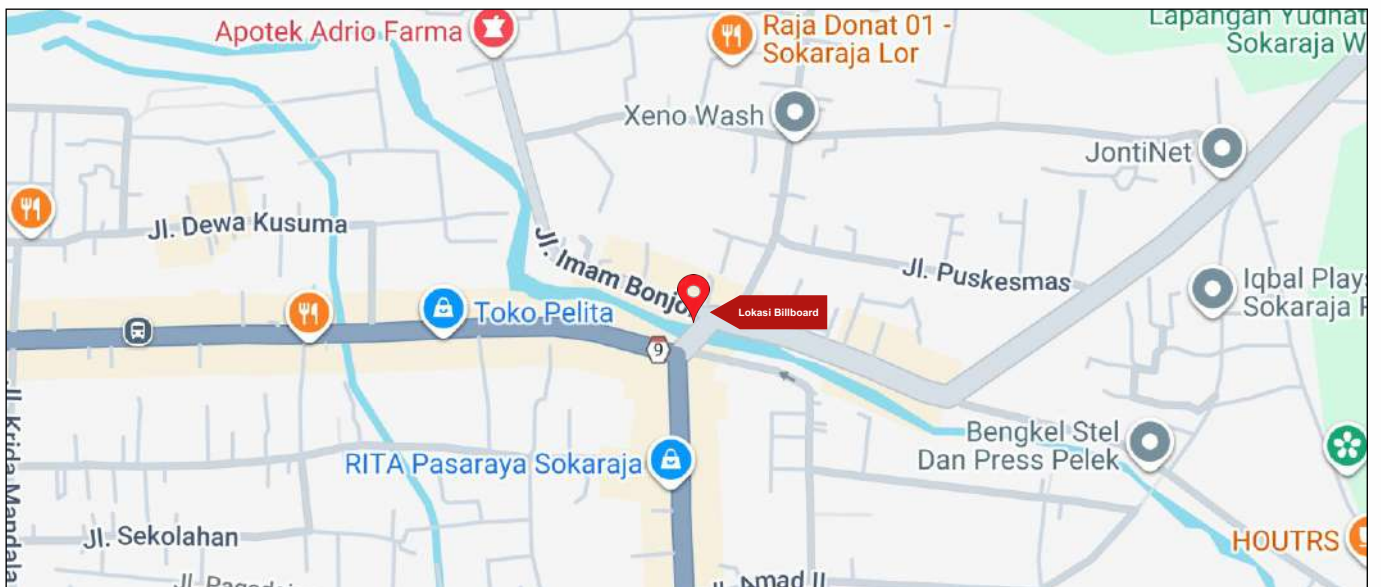

Foto Lokasi

Denah Lokasi

Description : Merupakan area padat lalu lintas, baik kendaraan pribadi maupun umum

LALU LINTAS HARIAN RATA-RATA

Mobil Pribadi	Sepeda Motor	Angkutan Umum	Lain-Lain (Pick Up, Truck, Dsb.)	Jumlah Total
-	-	-	-	-