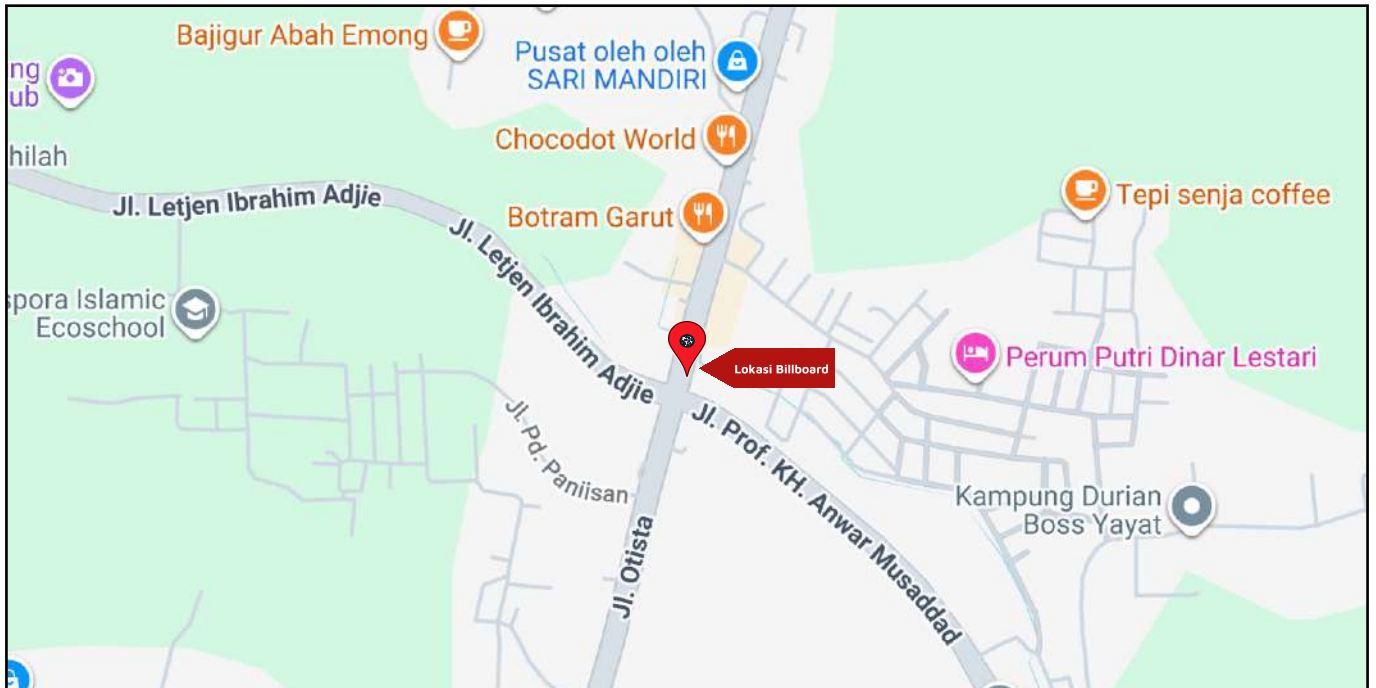

Foto Lokasi

Denah Lokasi

Description : Merupakan area padat lalu lintas, baik kendaraan pribadi maupun umum

**LALU LINTAS HARIAN RATA-RATA**

Mobil Pribadi	Sepeda Motor	Angkutan Umum	Lain-Lain (Pick Up, Truck, Dsb.)	Jumlah Total
<b>10.232</b>	<b>24.362</b>	<b>1.317</b>	<b>7.004</b>	<b>43.915</b>