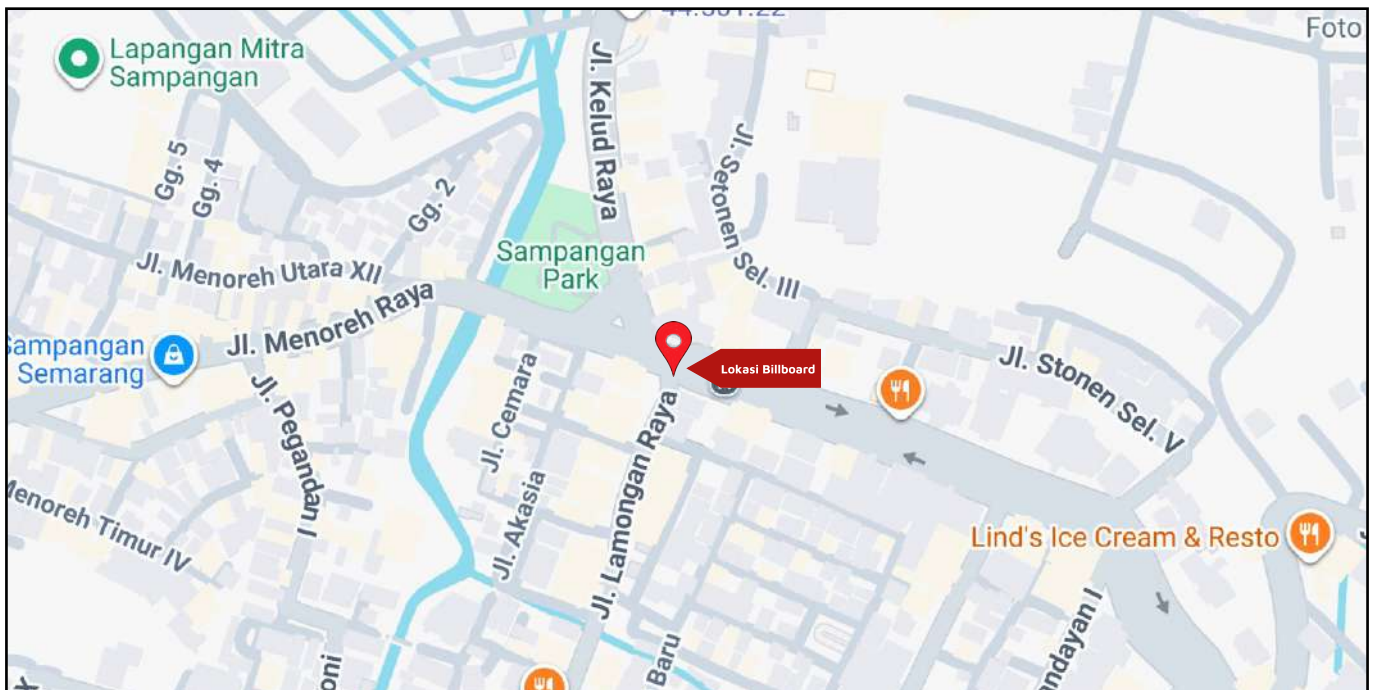

Foto Lokasi

Denah Lokasi

Description : Merupakan area padat lalu lintas, baik kendaraan pribadi maupun umum

LALU LINTAS HARIAN RATA-RATA

Mobil Pribadi	Sepeda Motor	Angkutan Umum	Lain-Lain (Pick Up, Truck, Dsb.)	Jumlah Total
-	-	-	-	-