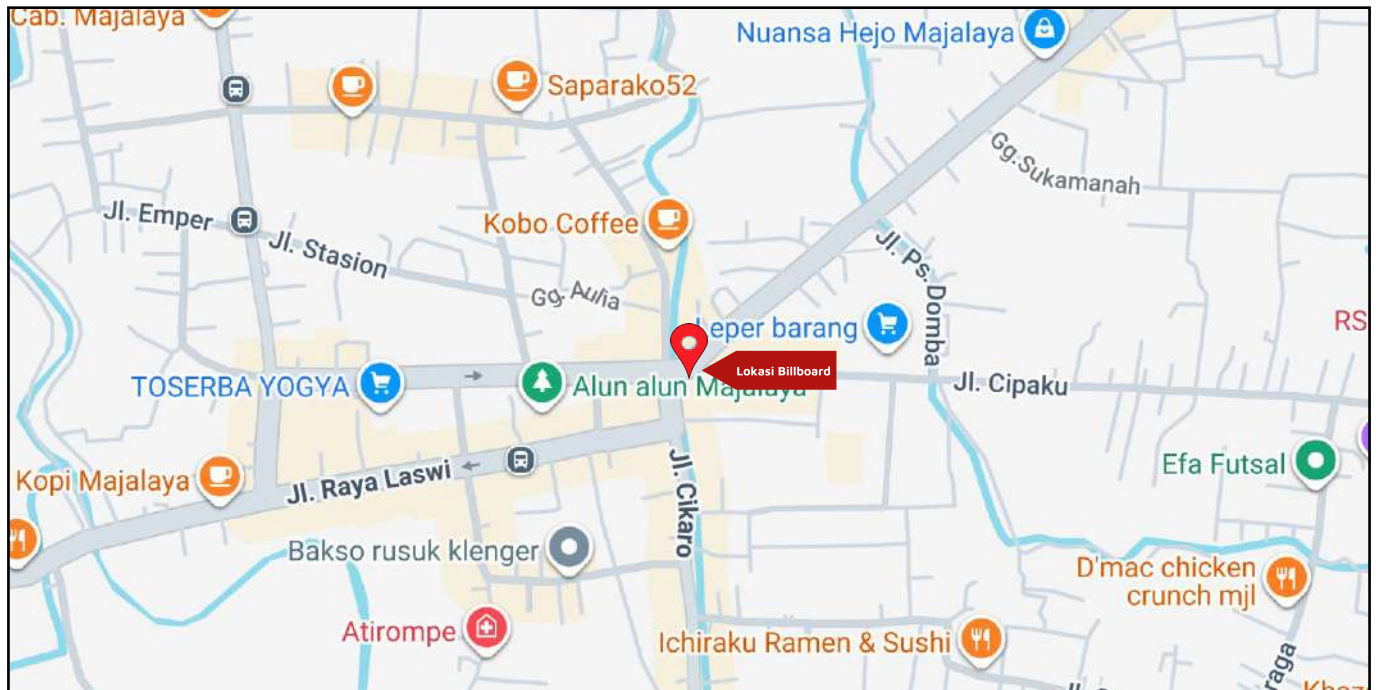

Foto Lokasi

Denah Lokasi

Description : Merupakan area padat lalu lintas, baik kendaraan pribadi maupun umum

LALU LINTAS HARIAN RATA-RATA

Mobil Pribadi	Sepeda Motor	Angkutan Umum	Lain-Lain (Pick Up, Truck, Dsb.)	Jumlah Total
-	-	-	-	-