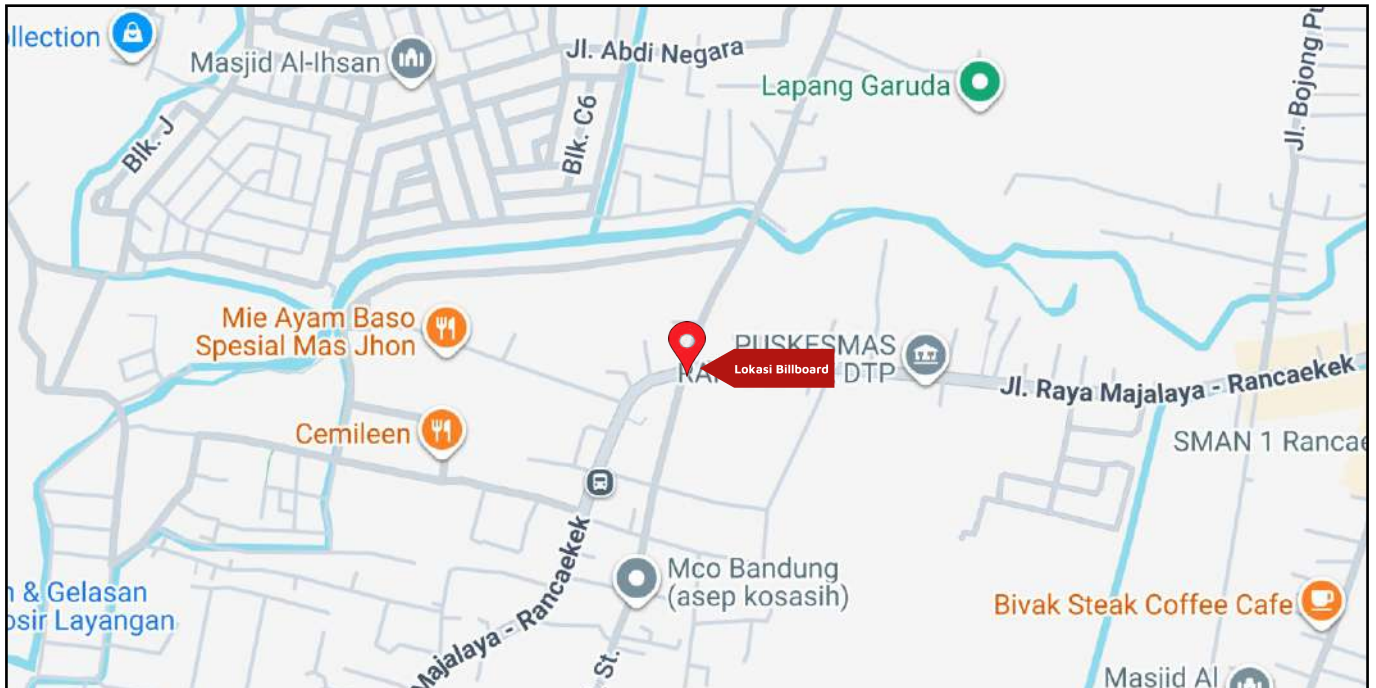

Foto Lokasi

Denah Lokasi

Description : Merupakan area padat lalu lintas, baik kendaraan pribadi maupun umum

LALU LINTAS HARIAN RATA-RATA

Mobil Pribadi	Sepeda Motor	Angkutan Umum	Lain-Lain (Pick Up, Truck, Dsb.)	Jumlah Total
-	-	-	-	-