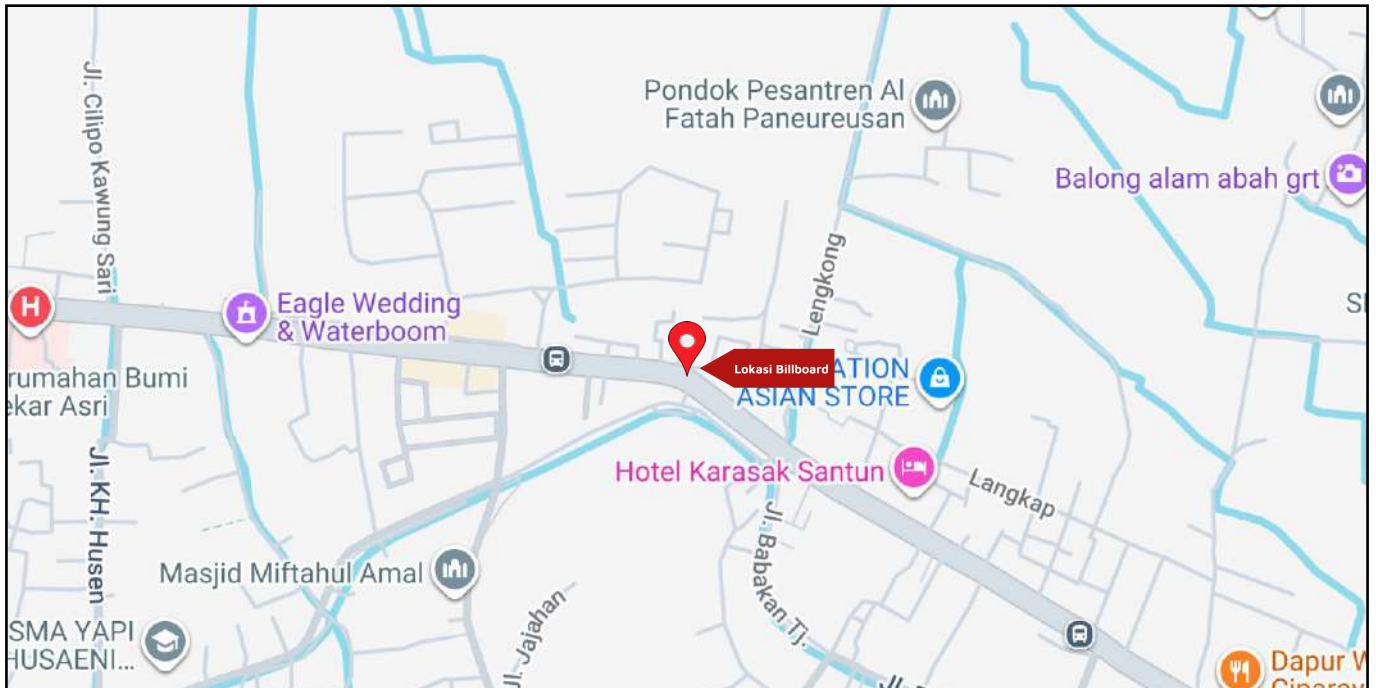

Foto Lokasi

Denah Lokasi

Description : Merupakan area padat lalu lintas, baik kendaraan pribadi maupun umum

LALU LINTAS HARIAN RATA-RATA

Mobil Pribadi	Sepeda Motor	Angkutan Umum	Lain-Lain (Pick Up, Truck, Dsb.)	Jumlah Total
-	-	-	-	-