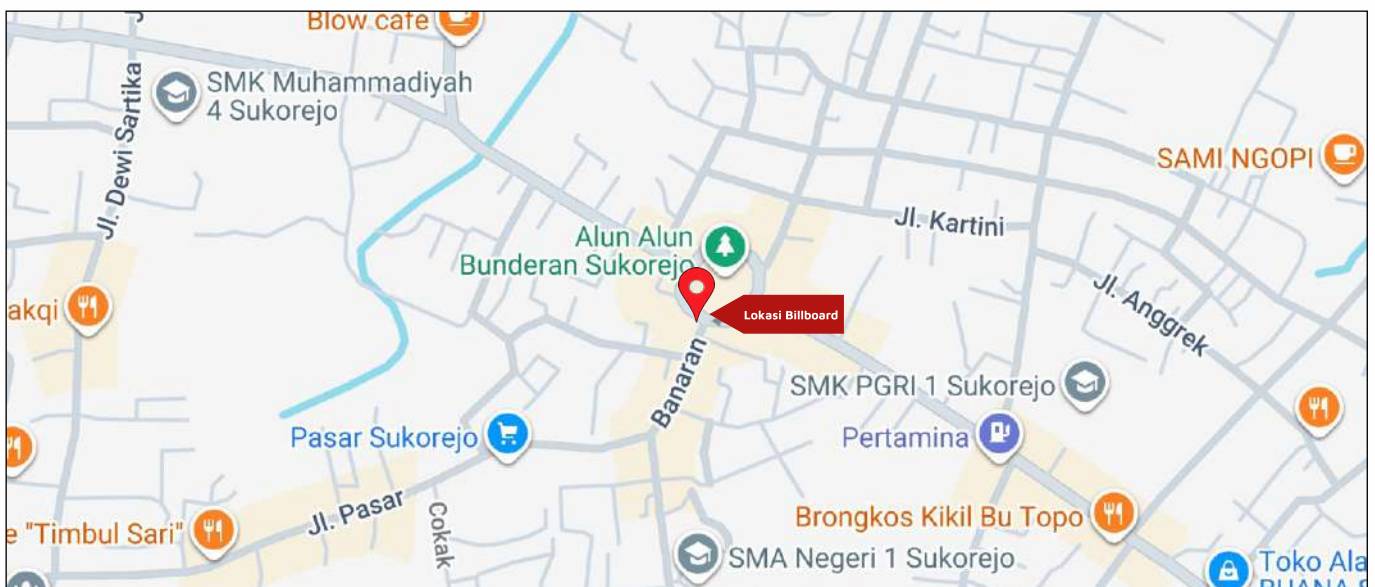

Foto Lokasi

Denah Lokasi

Description : Merupakan area padat lalu lintas, baik kendaraan pribadi maupun umum

LALU LINTAS HARIAN RATA-RATA

Mobil Pribadi	Sepeda Motor	Angkutan Umum	Lain-Lain (Pick Up, Truck, Dsb.)	Jumlah Total
-	-	-	-	-