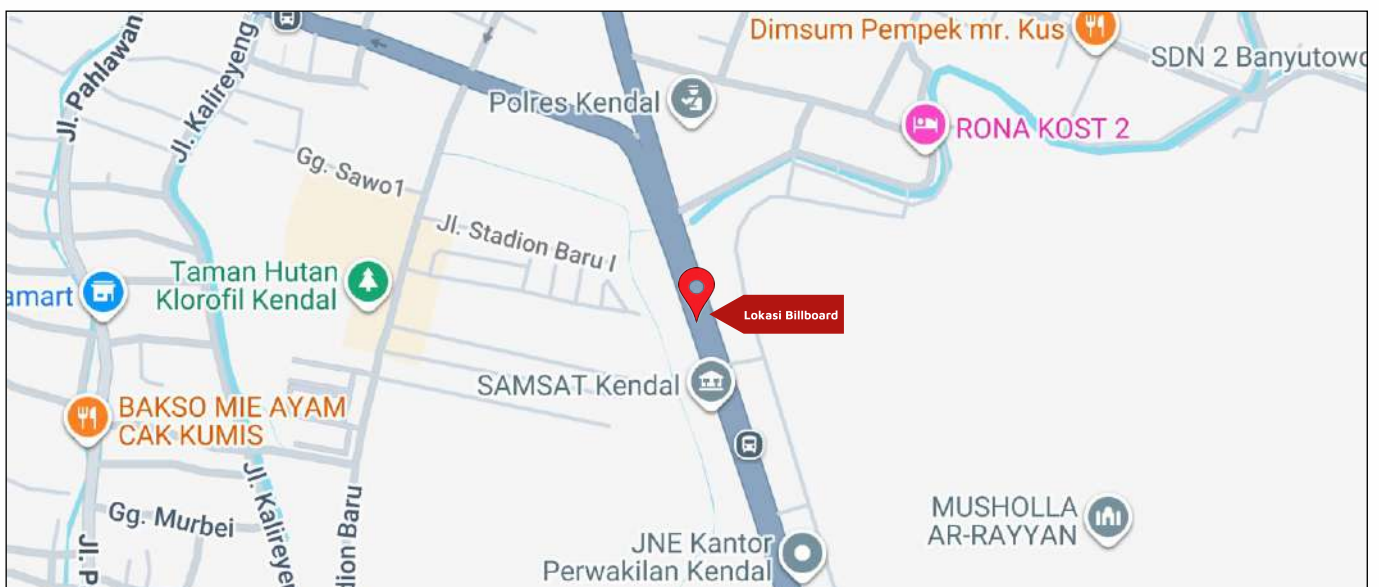

Foto Lokasi

Denah Lokasi

Description : Merupakan area padat lalu lintas, baik kendaraan pribadi maupun umum

LALU LINTAS HARIAN RATA-RATA

| Mobil Pribadi | Sepeda Motor | Angkutan Umum | Lain-Lain (Pick Up, Truck, Dsb.) | Jumlah Total |
|---------------|--------------|---------------|-------------------------------------|--------------|
| - | - | - | - | - |