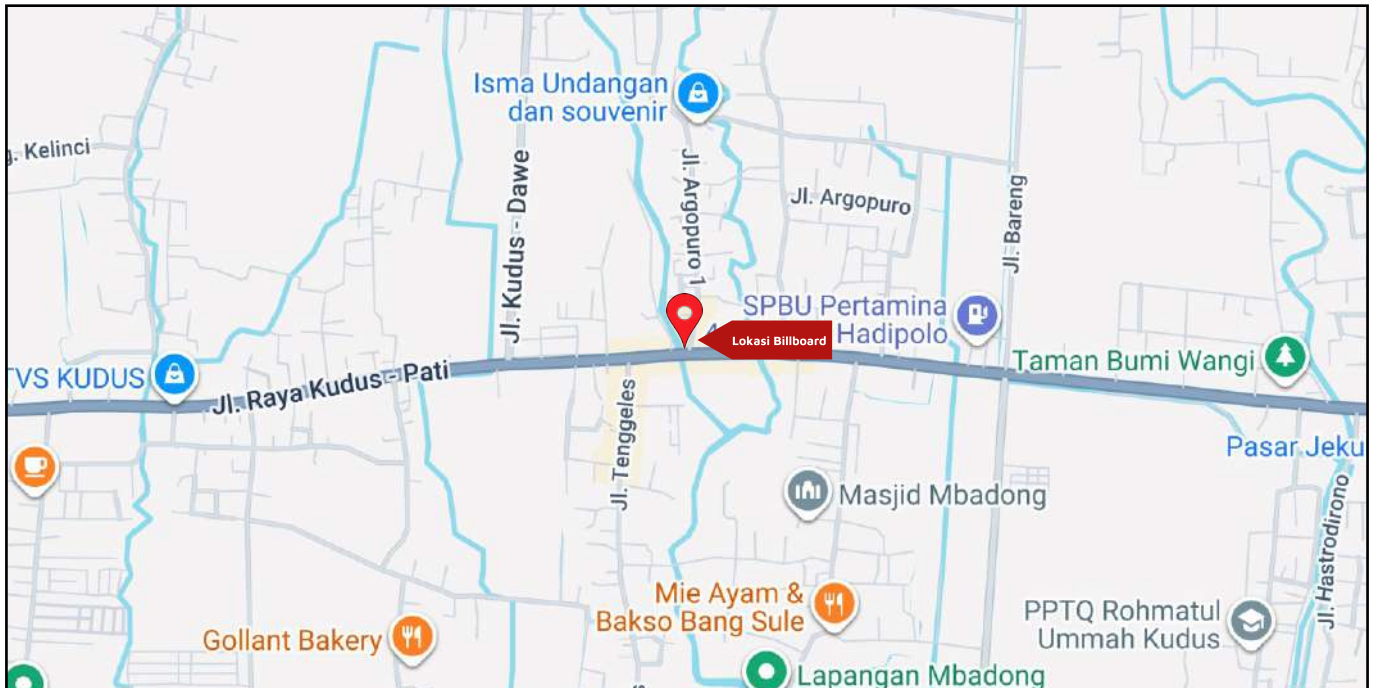

Foto Lokasi

Denah Lokasi

Description : Merupakan area padat lalu lintas, baik kendaraan pribadi maupun umum

**LALU LINTAS HARIAN RATA-RATA**

Mobil Pribadi	Sepeda Motor	Angkutan Umum	Lain-Lain (Pick Up, Truck, Dsb.)	Jumlah Total
-	-	-	-	-