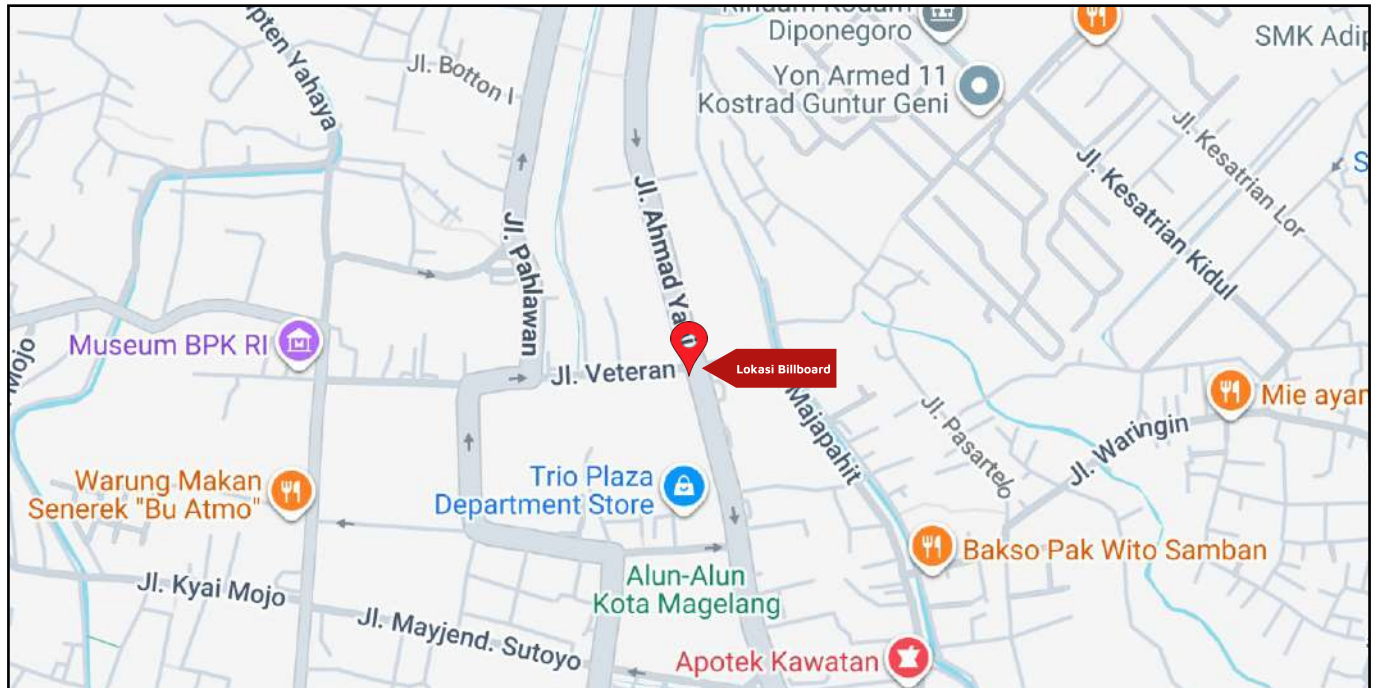

Foto Lokasi

Denah Lokasi

Description : Merupakan area padat lalu lintas, baik kendaraan pribadi maupun umum

LALU LINTAS HARIAN RATA-RATA

Mobil Pribadi	Sepeda Motor	Angkutan Umum	Lain-Lain (Pick Up, Truck, Dsb.)	Jumlah Total
-	-	-	-	-