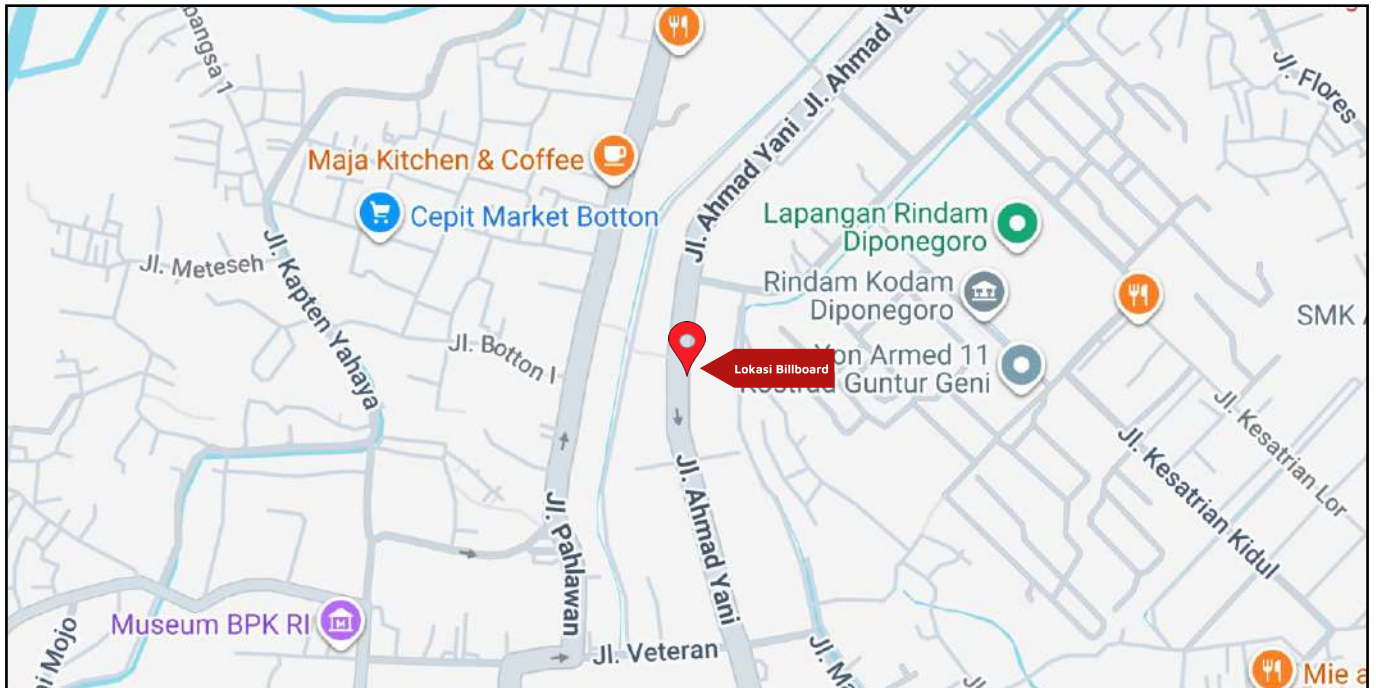

Foto Lokasi

Denah Lokasi

Description : Merupakan area padat lalu lintas, baik kendaraan pribadi maupun umum

LALU LINTAS HARIAN RATA-RATA

Mobil Pribadi	Sepeda Motor	Angkutan Umum	Lain-Lain (Pick Up, Truck, Dsb.)	Jumlah Total
-	-	-	-	-