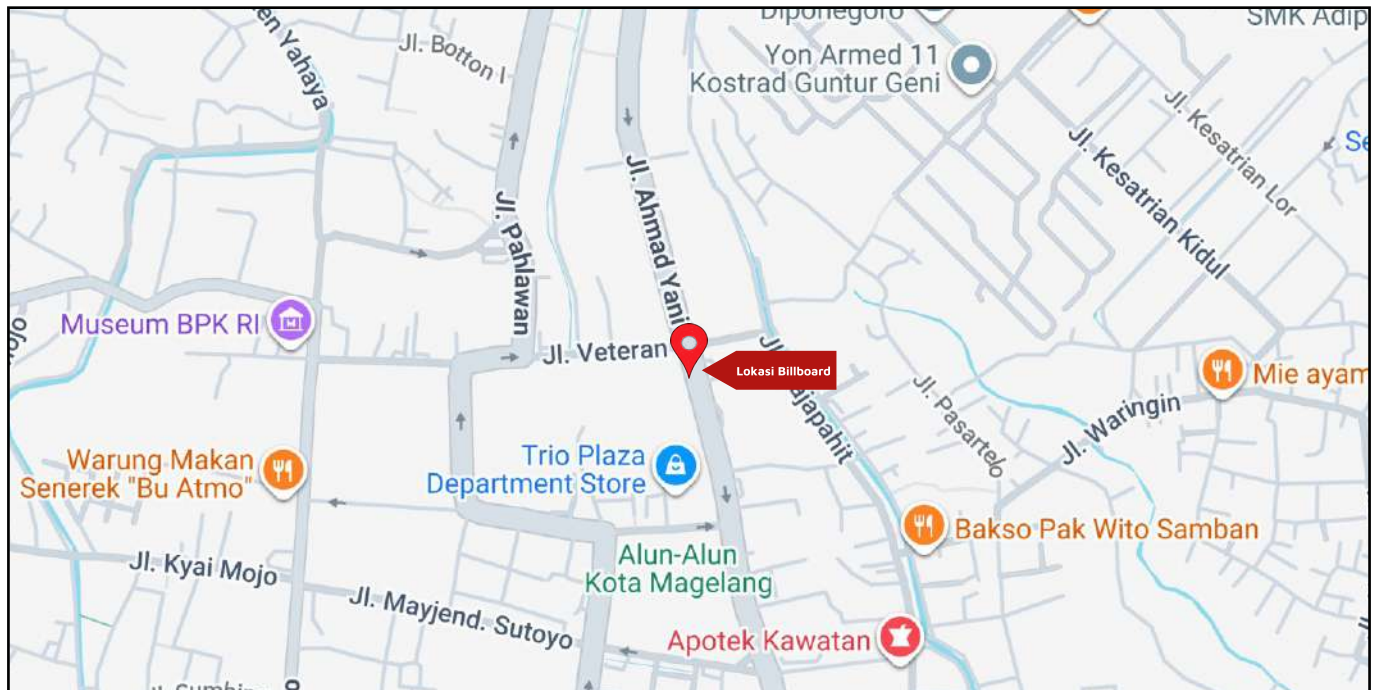

Foto Lokasi

Denah Lokasi

Description : Merupakan area padat lalu lintas, baik kendaraan pribadi maupun umum

LALU LINTAS HARIAN RATA-RATA

Mobil Pribadi	Sepeda Motor	Angkutan Umum	Lain-Lain (Pick Up, Truck, Dsb.)	Jumlah Total
-	-	-	-	-