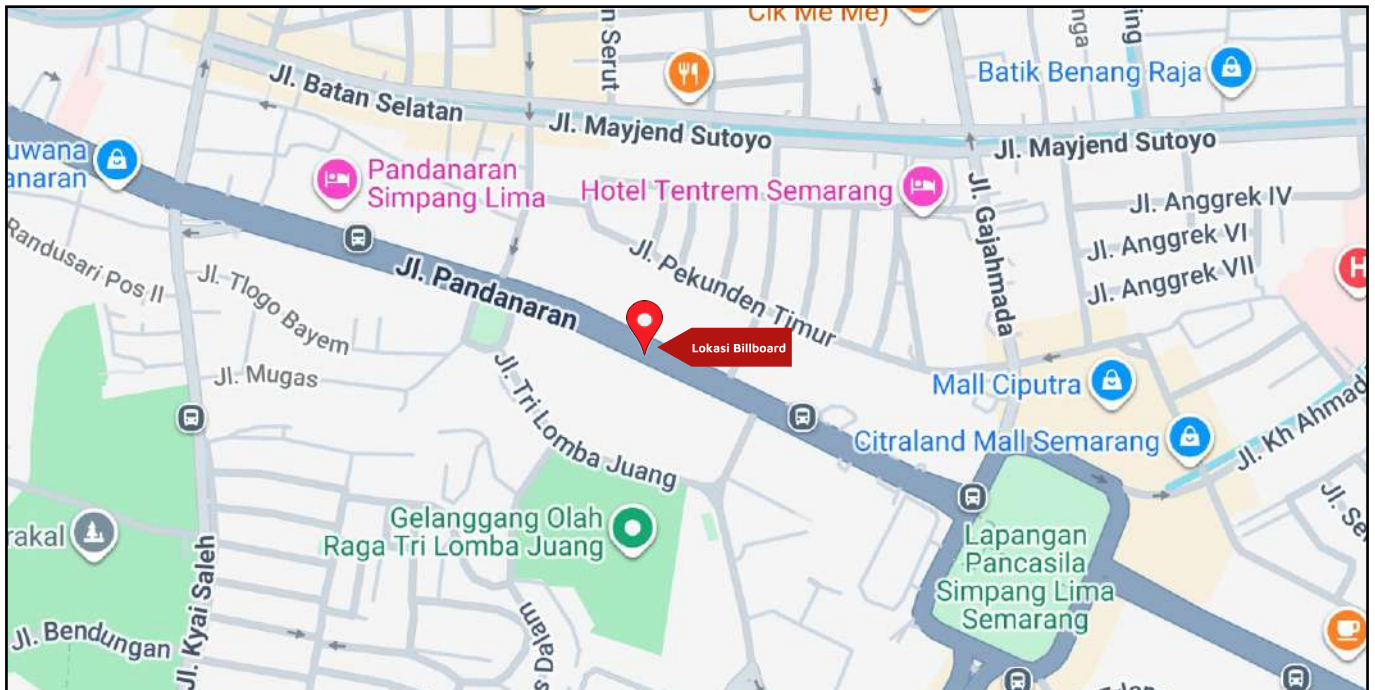

Jl. Pandanaran, Mugassari, Kec. Semarang Sel., Kota Semarang, Jawa Tengah (Depan Pandanaran Seoul Palace)

Foto Lokasi

Denah Lokasi

Description : Merupakan area padat lalu lintas, baik kendaraan pribadi maupun umum