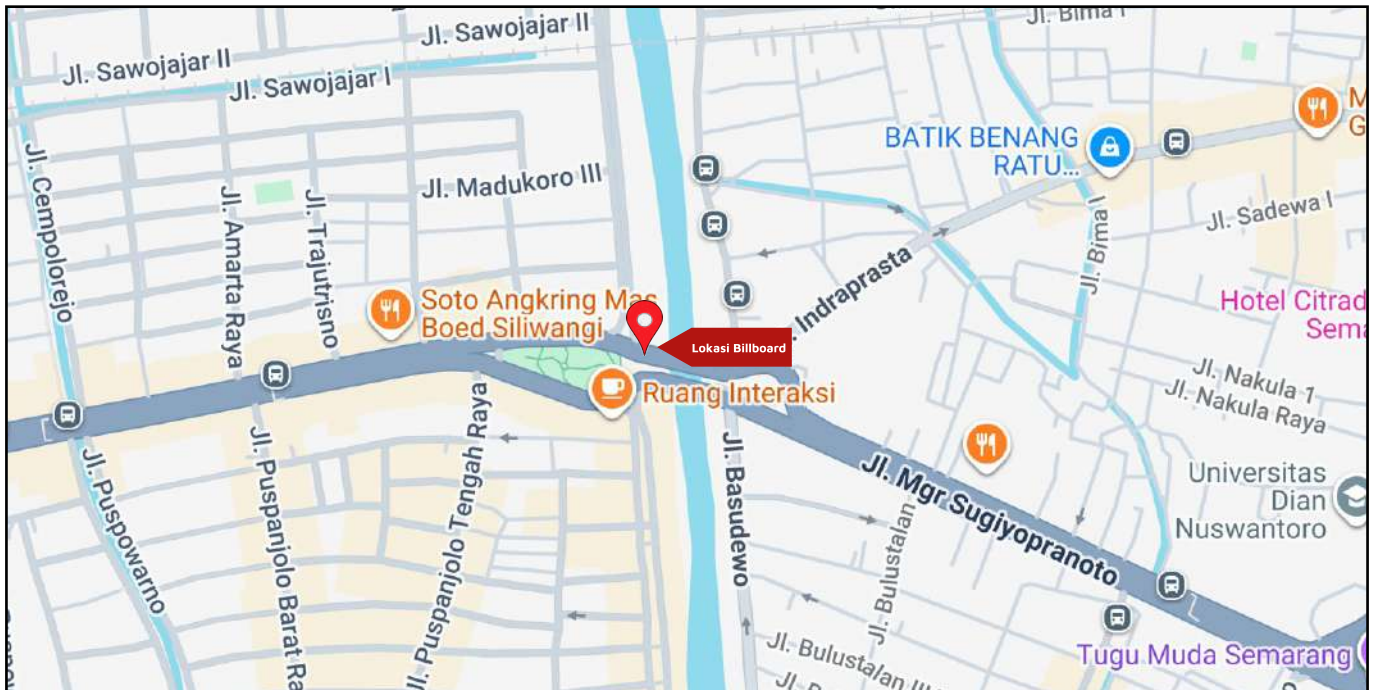

Foto Lokasi

Denah Lokasi

Description : Merupakan area padat lalu lintas, baik kendaraan pribadi maupun umum

**LALU LINTAS HARIAN RATA-RATA**

Mobil Pribadi	Sepeda Motor	Angkutan Umum	Lain-Lain (Pick Up, Truck, Dsb.)	Jumlah Total
-	-	-	-	-