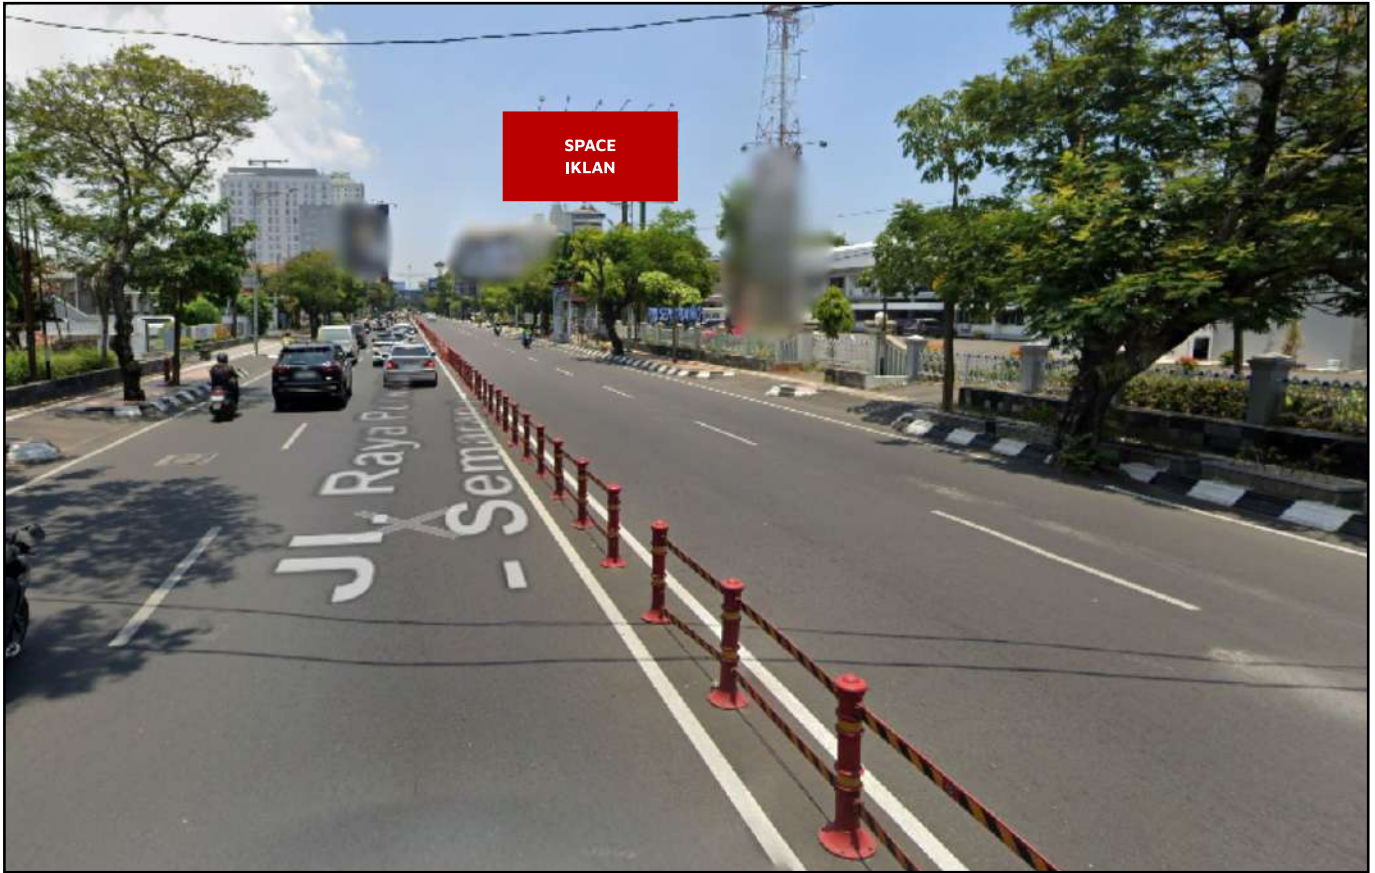

Jl. Ahmad Yani, Karangkidul, Semarang Tengah, Kota Semarang, Jawa Tengah (Depan RRI, Dari Majaphit Menuju Simpang Lima)

Foto Lokasi

Denah Lokasi

Description : Merupakan area padat lalu lintas, baik kendaraan pribadi maupun umum