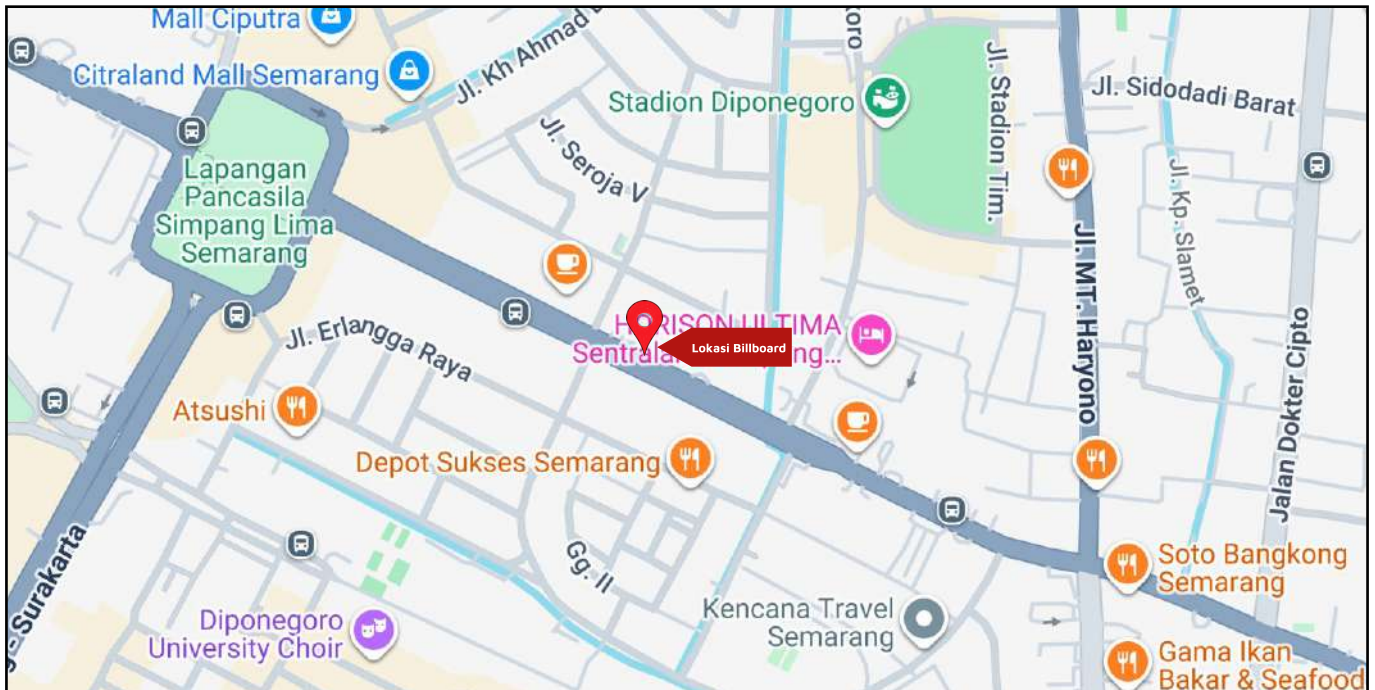

Jl. Ahmad Yani, Karangkidul, Semarang Tengah, Kota Semarang, Jawa Tengah (Depan RRI, Dari Majaphit Menuju Simpang Lima)

Foto Lokasi

Denah Lokasi

Description : Merupakan area padat lalu lintas, baik kendaraan pribadi maupun umum