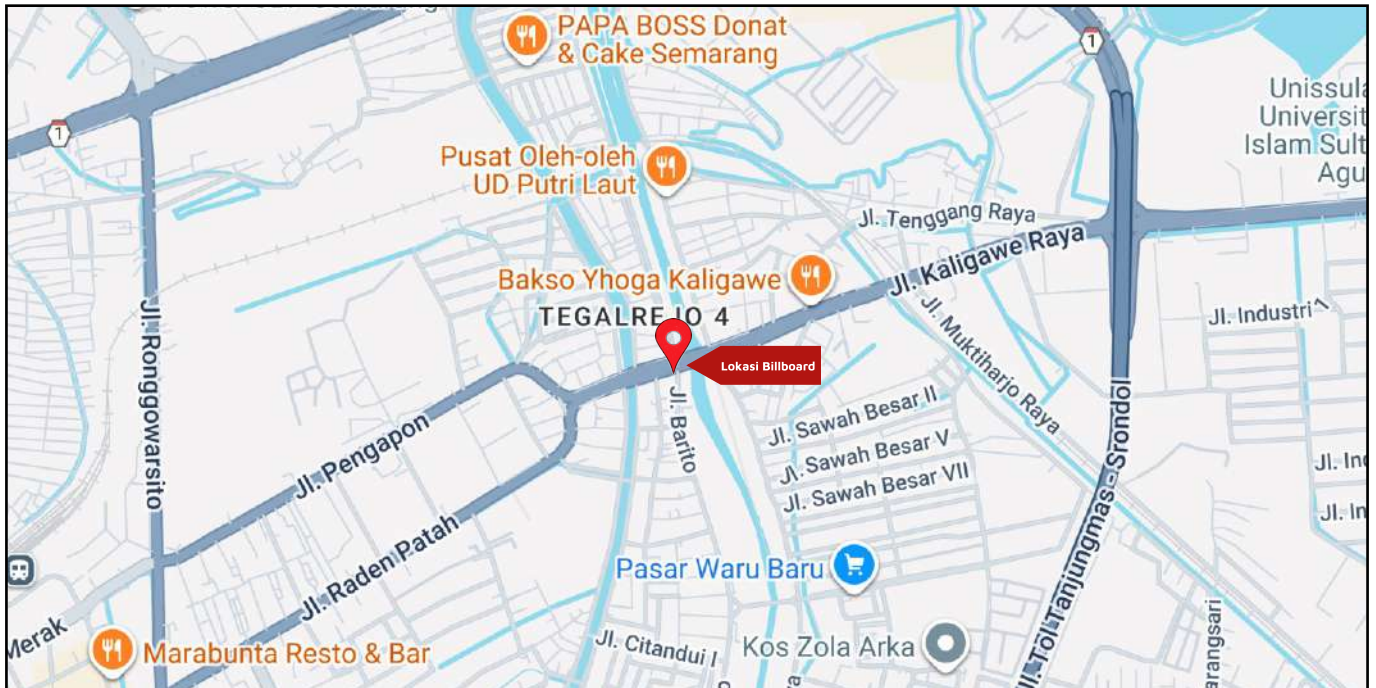

Foto Lokasi

Denah Lokasi

Description : Merupakan area padat lalu lintas, baik kendaraan pribadi maupun umum

**LALU LINTAS HARIAN RATA-RATA**

Mobil Pribadi	Sepeda Motor	Angkutan Umum	Lain-Lain (Pick Up, Truck, Dsb.)	Jumlah Total
-	-	-	-	-