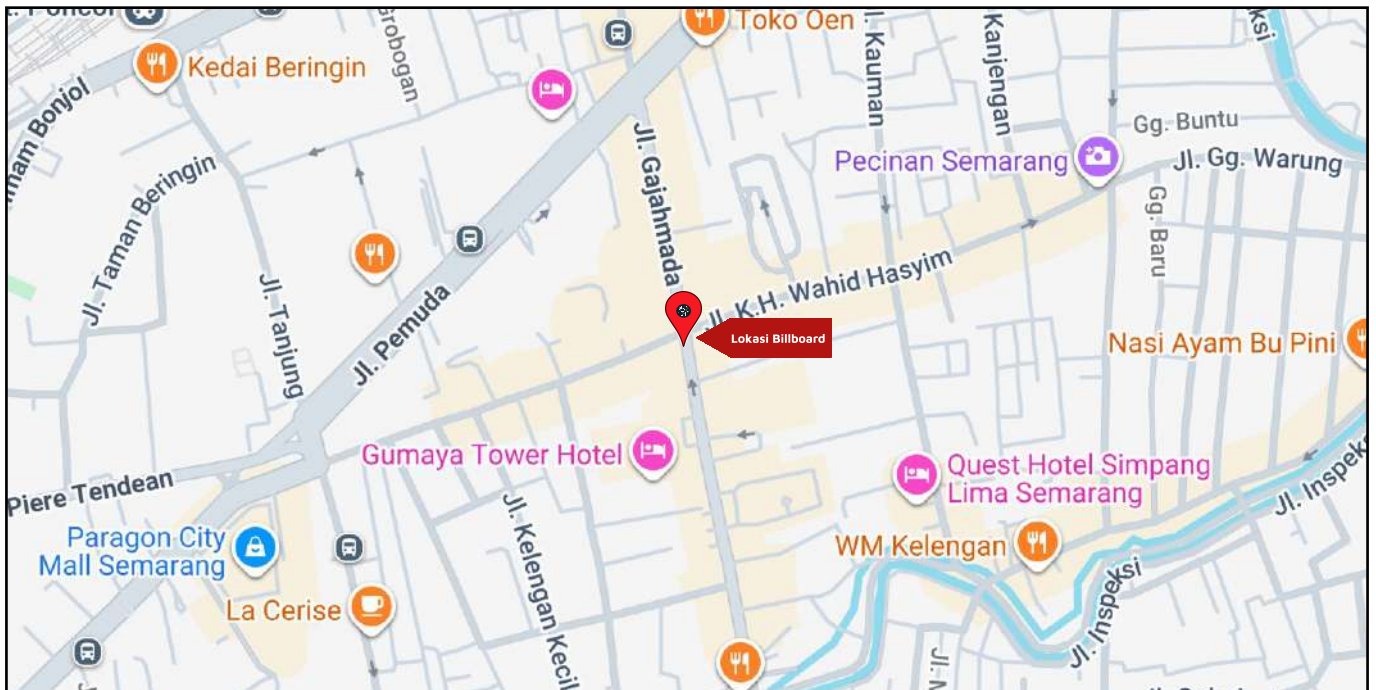

Jl. Gajahmada Semarang Perempatan Depok
Kranggar Sebrang Hotel Gumaya

Foto Lokasi

Denah Lokasi

Description : Merupakan area padat lalu lintas, baik kendaraan pribadi maupun umum

LALU LINTAS HARIAN RATA-RATA