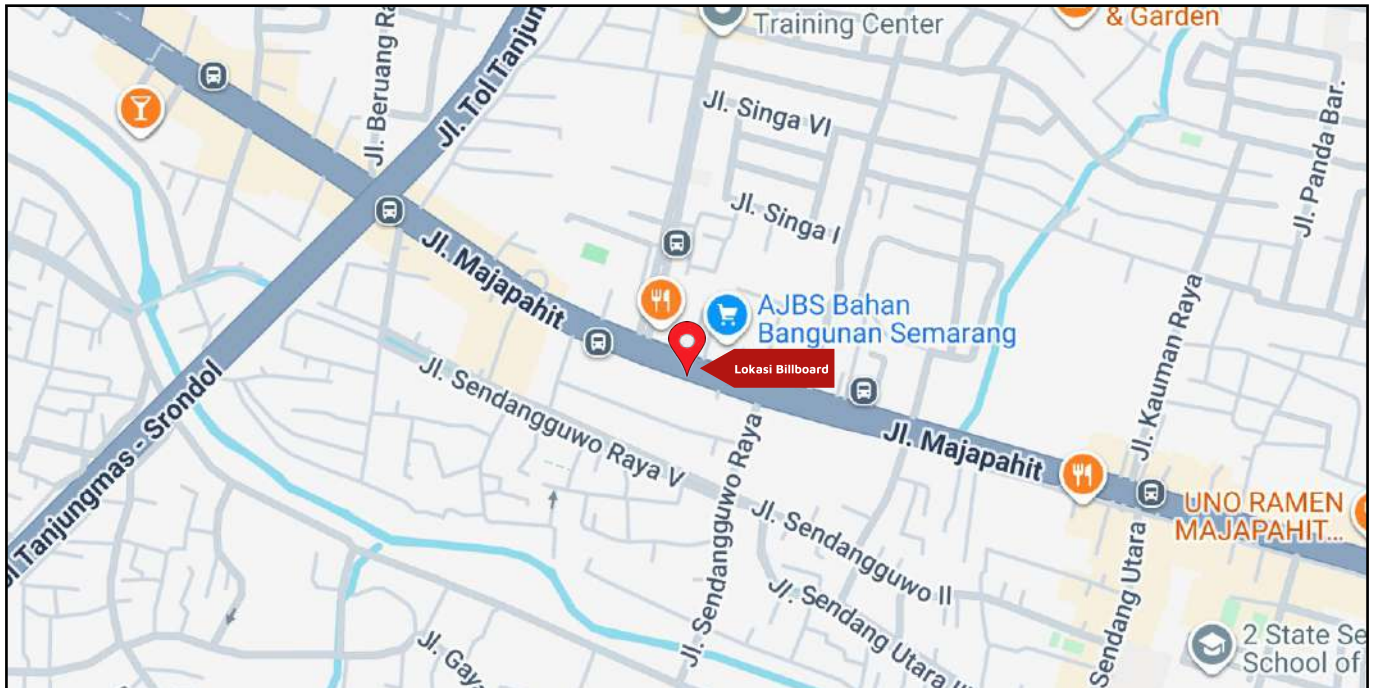

Foto Lokasi

Denah Lokasi

Description : Merupakan area padat lalu lintas, baik kendaraan pribadi maupun umum

LALU LINTAS HARIAN RATA-RATA

Mobil Pribadi	Sepeda Motor	Angkutan Umum	Lain-Lain (Pick Up, Truck, Dsb.)	Jumlah Total
-	-	-	-	-