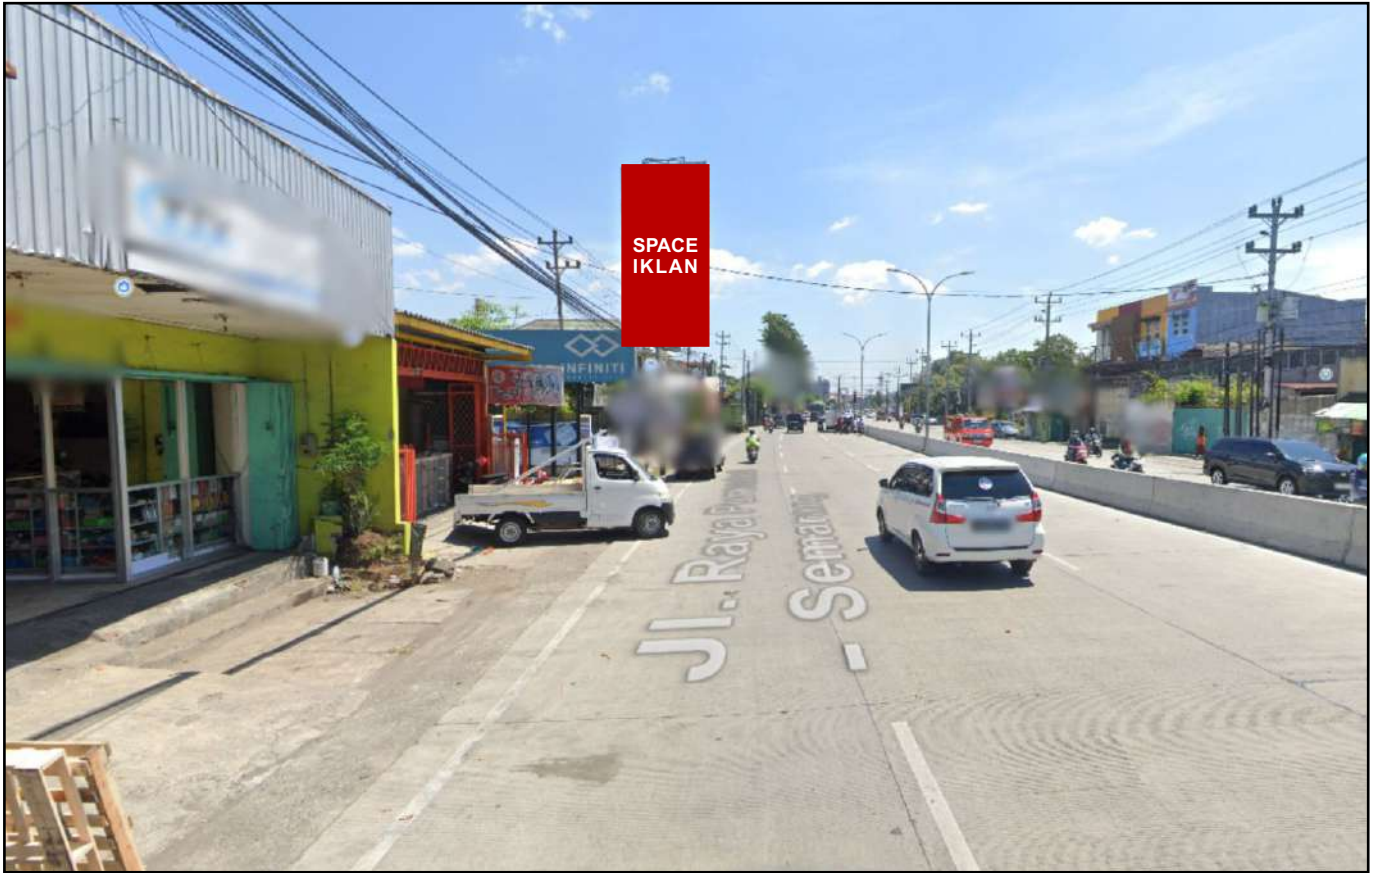

Foto Lokasi

Denah Lokasi

Description : Merupakan area padat lalu lintas, baik kendaraan pribadi maupun umum

LALU LINTAS HARIAN RATA-RATA

Mobil Pribadi	Sepeda Motor	Angkutan Umum	Lain-Lain (Pick Up, Truck, Dsb.)	Jumlah Total
-	-	-	-	-