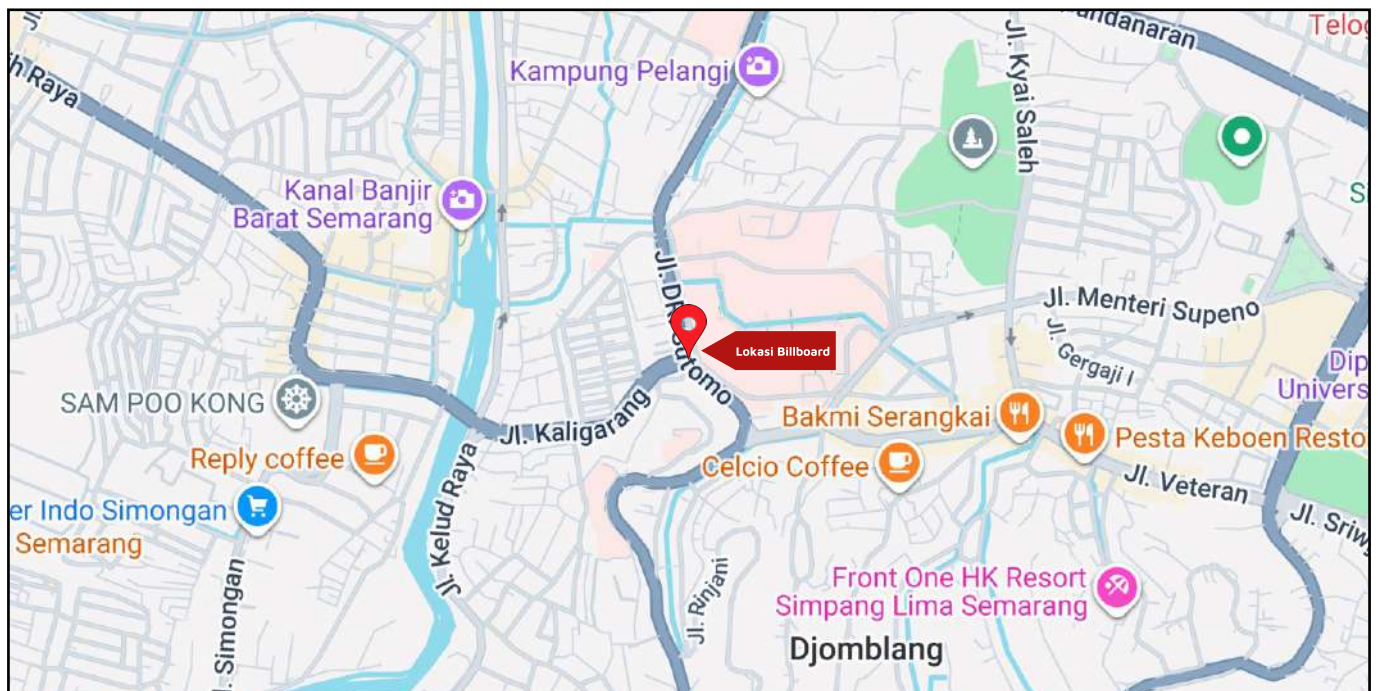

Foto Lokasi

Denah Lokasi

Description : Merupakan area pusat lalu lintas, baik kendaraan pribadi maupun umum

LALU LINTAS HARIAN RATA-RATA

Mobil Pribadi	Sepeda Motor	Angkutan Umum	Lain-Lain (Pick Up, Truck, Dsb.)	Jumlah Total
-	-	-	-	-