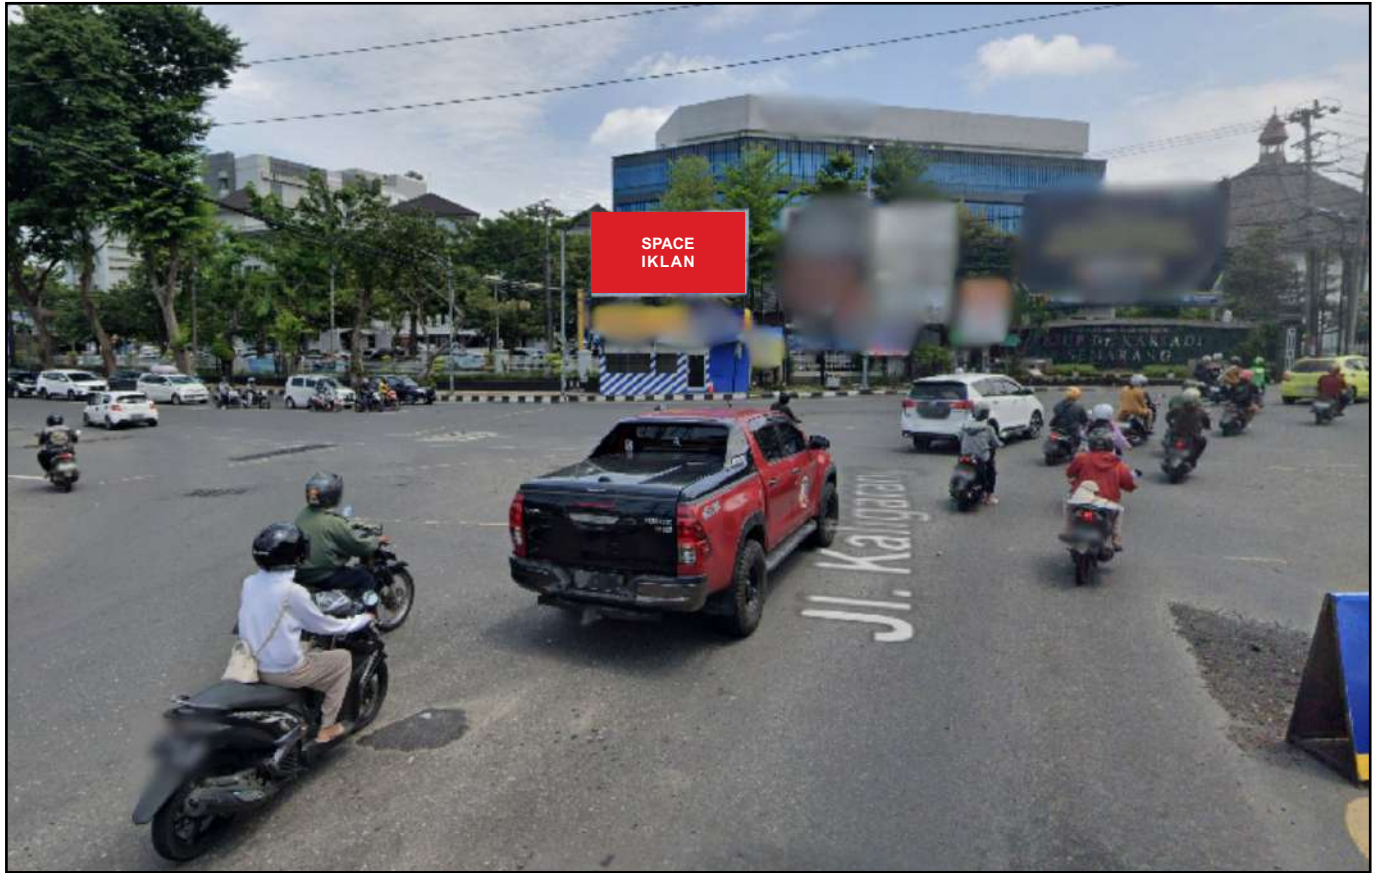

Foto Lokasi

Denah Lokasi

Description : Merupakan area pusat lalu lintas, baik kendaraan pribadi maupun umum

LALU LINTAS HARIAN RATA-RATA

Mobil Pribadi	Sepeda Motor	Angkutan Umum	Lain-Lain (Pick Up, Truck, Dsb.)	Jumlah Total
-	-	-	-	-