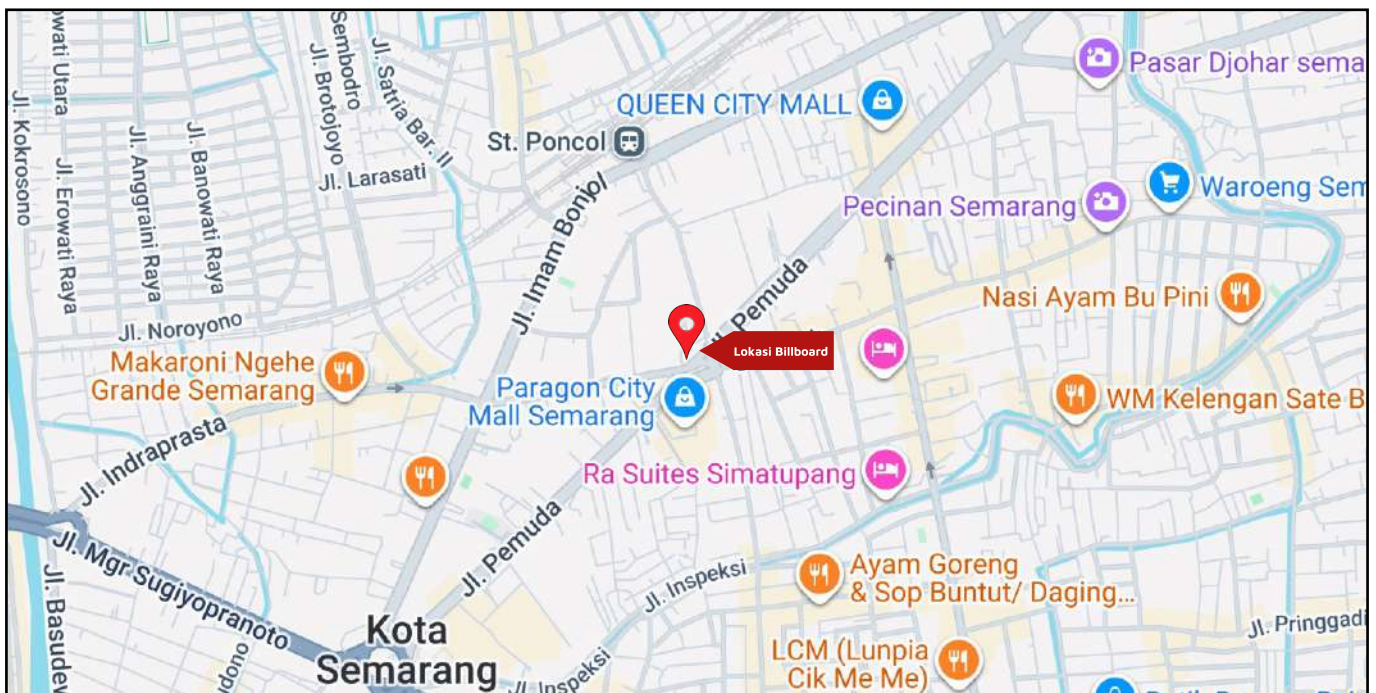

Foto Lokasi

Denah Lokasi

Description : Merupakan area pusat lalu lintas, baik kendaraan pribadi maupun umum

LALU LINTAS HARIAN RATA-RATA

Mobil Pribadi	Sepeda Motor	Angkutan Umum	Lain-Lain (Pick Up, Truck, Dsb.)	Jumlah Total
-	-	-	-	-