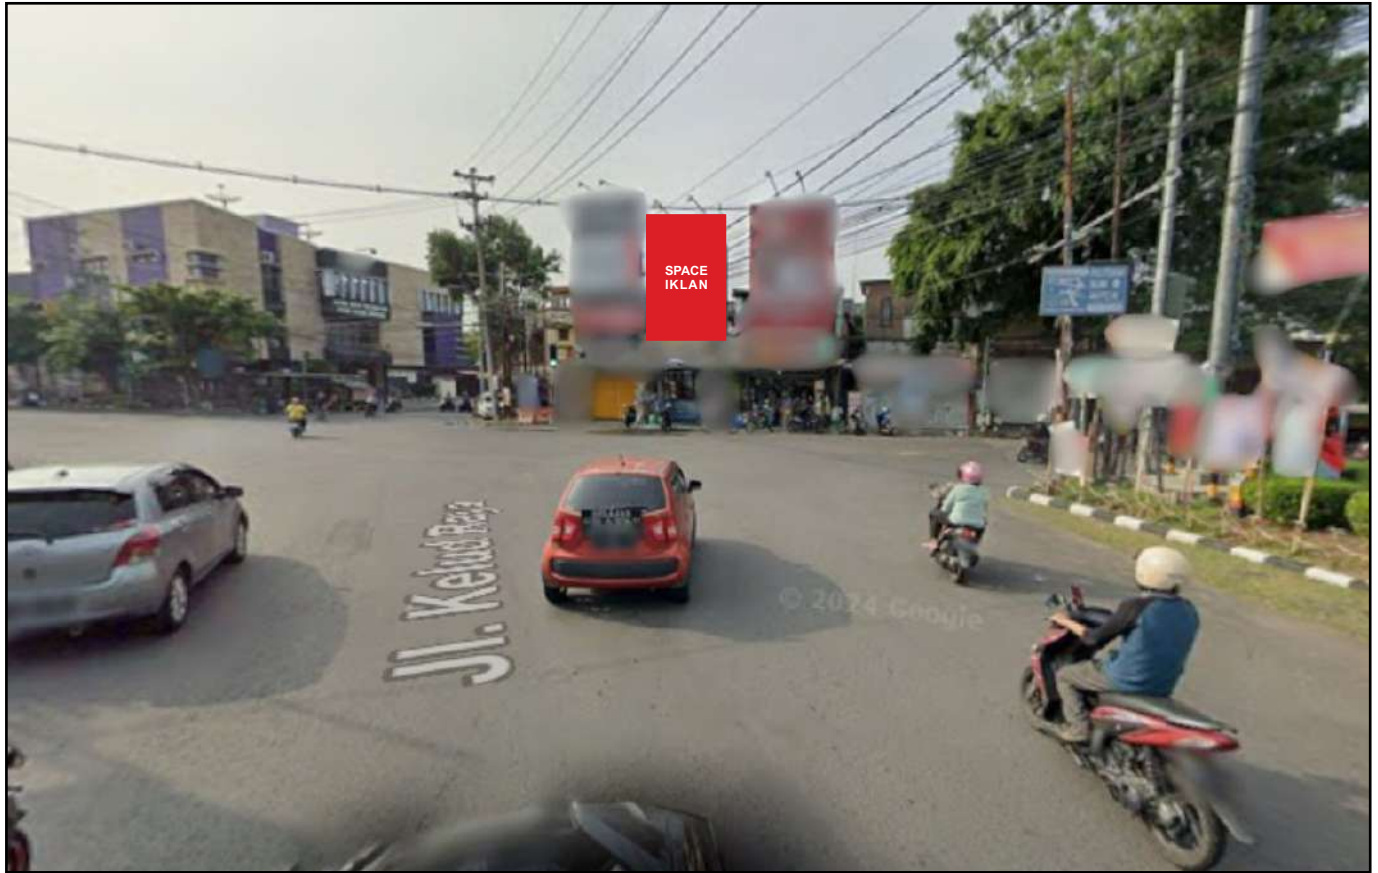

Foto Lokasi

Denah Lokasi

Description : Merupakan area padat lalu lintas, baik kendaraan pribadi maupun umum

LALU LINTAS HARIAN RATA-RATA

Mobil Pribadi	Sepeda Motor	Angkutan Umum	Lain-Lain (Pick Up, Truck, Dsb.)	Jumlah Total
-	-	-	-	-