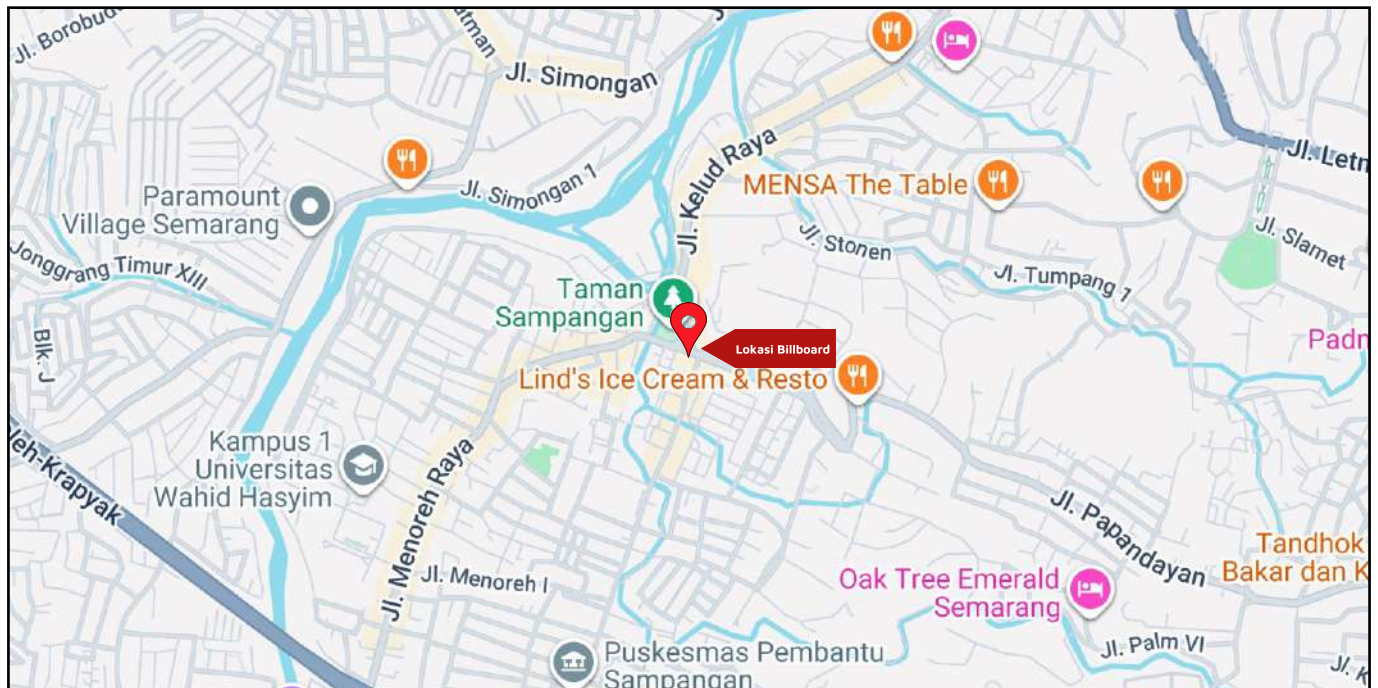

Foto Lokasi

Denah Lokasi

Description : Merupakan area padat lalu lintas, baik kendaraan pribadi maupun umum

LALU LINTAS HARIAN RATA-RATA

Mobil Pribadi	Sepeda Motor	Angkutan Umum	Lain-Lain (Pick Up, Truck, Dsb.)	Jumlah Total
-	-	-	-	-