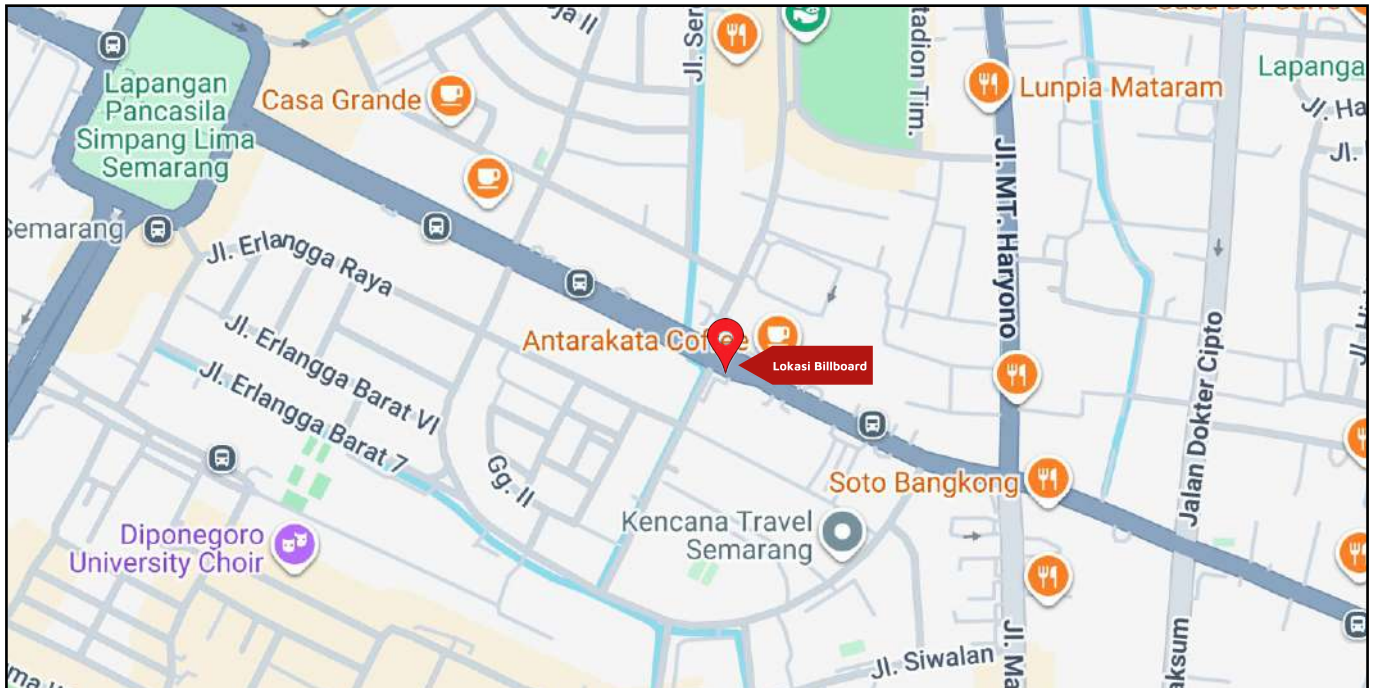

Foto Lokasi

Denah Lokasi

Description : Merupakan area padat lalu lintas, baik kendaraan pribadi maupun umum

LALU LINTAS HARIAN RATA-RATA

Mobil Pribadi	Sepeda Motor	Angkutan Umum	Lain-Lain (Pick Up, Truck, Dsb.)	Jumlah Total
-	-	-	-	-