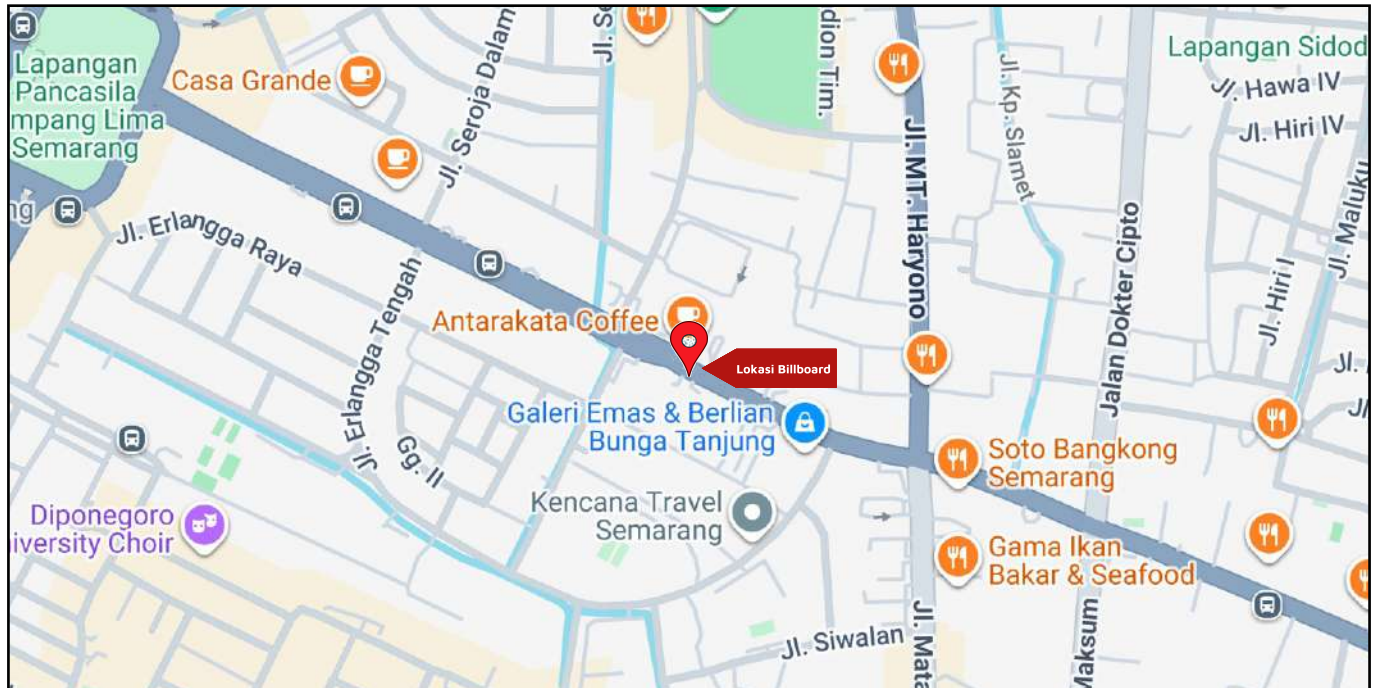

Foto Lokasi

Denah Lokasi

Description : Merupakan area padat lalu lintas, baik kendaraan pribadi maupun umum

LALU LINTAS HARIAN RATA-RATA

Mobil Pribadi	Sepeda Motor	Angkutan Umum	Lain-Lain (Pick Up, Truck, Dsb.)	Jumlah Total
10.232	24.362	1.317	7.004	43.915