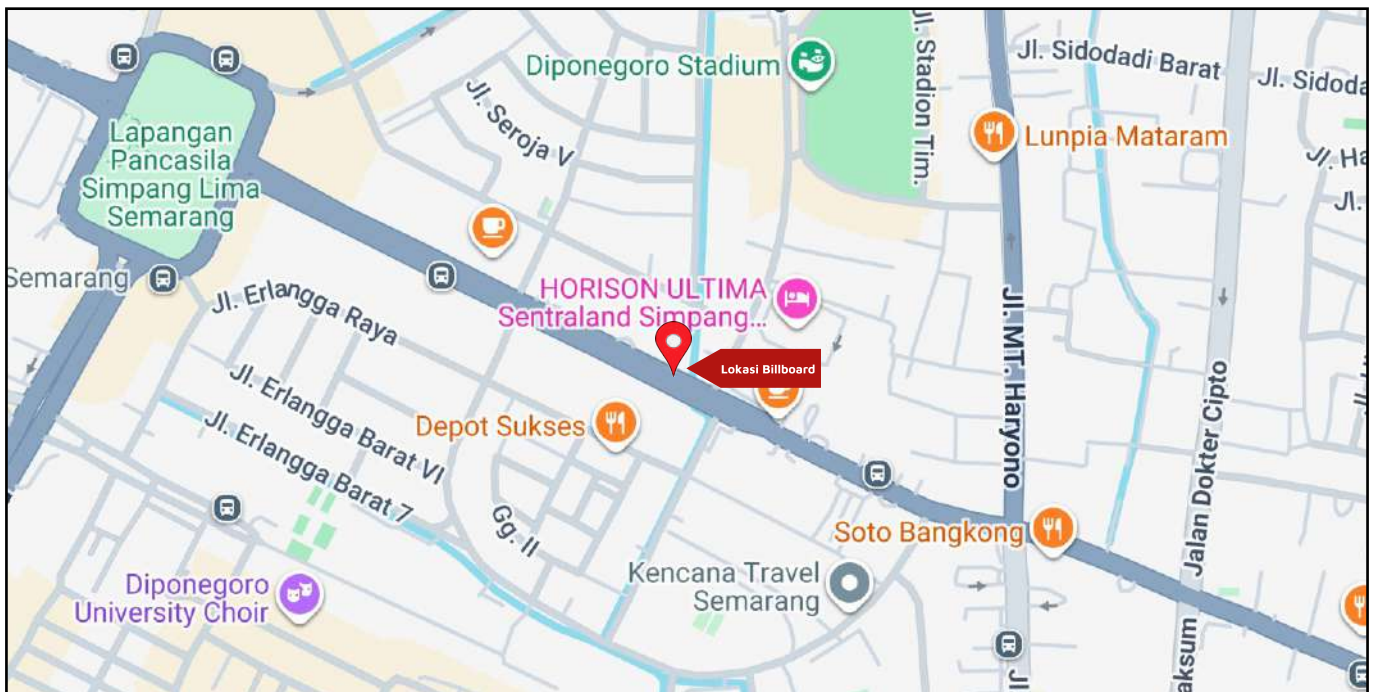

Foto Lokasi

Denah Lokasi

Description : Merupakan area padat lalu lintas, baik kendaraan pribadi maupun umum

LALU LINTAS HARIAN RATA-RATA

Mobil Pribadi	Sepeda Motor	Angkutan Umum	Lain-Lain (Pick Up, Truck, Dsb.)	Jumlah Total
-	-	-	-	-