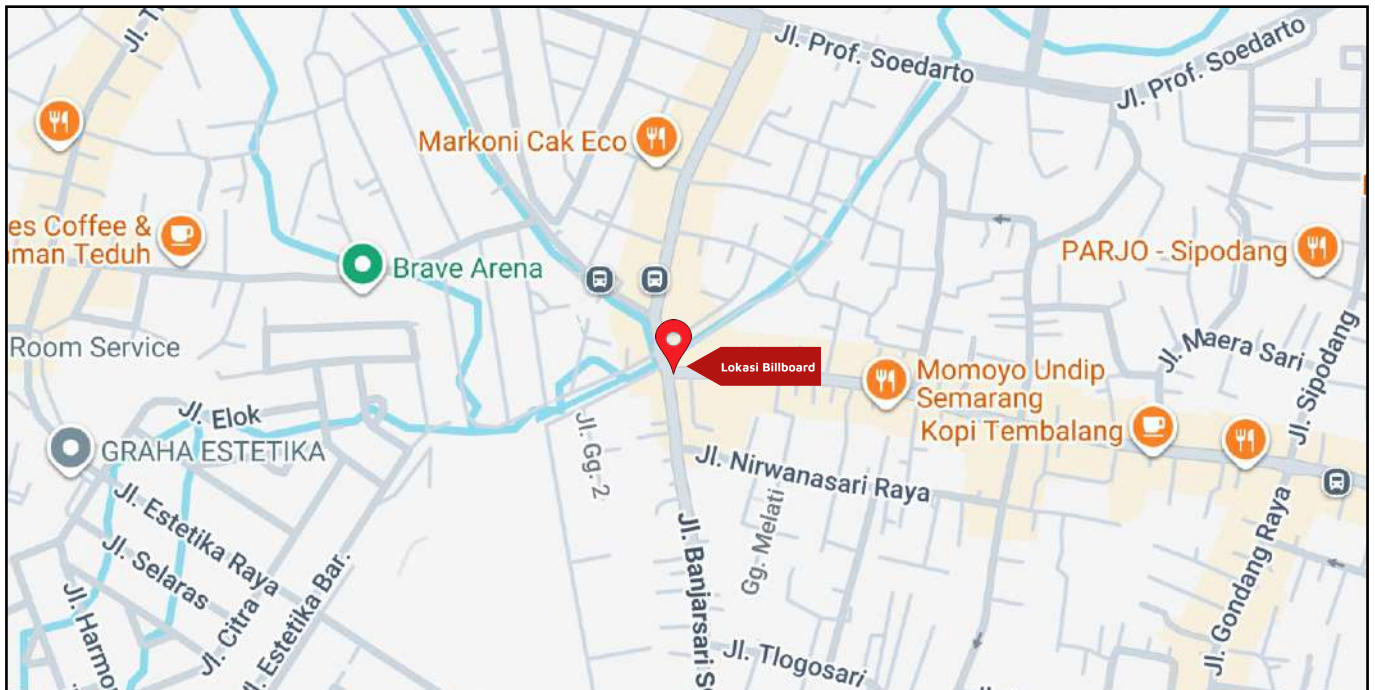

Foto Lokasi

Denah Lokasi

Description : Merupakan area padat lalu lintas, baik kendaraan pribadi maupun umum

LALU LINTAS HARIAN RATA-RATA

Mobil Pribadi	Sepeda Motor	Angkutan Umum	Lain-Lain (Pick Up, Truck, Dsb.)	Jumlah Total
-	-	-	-	-