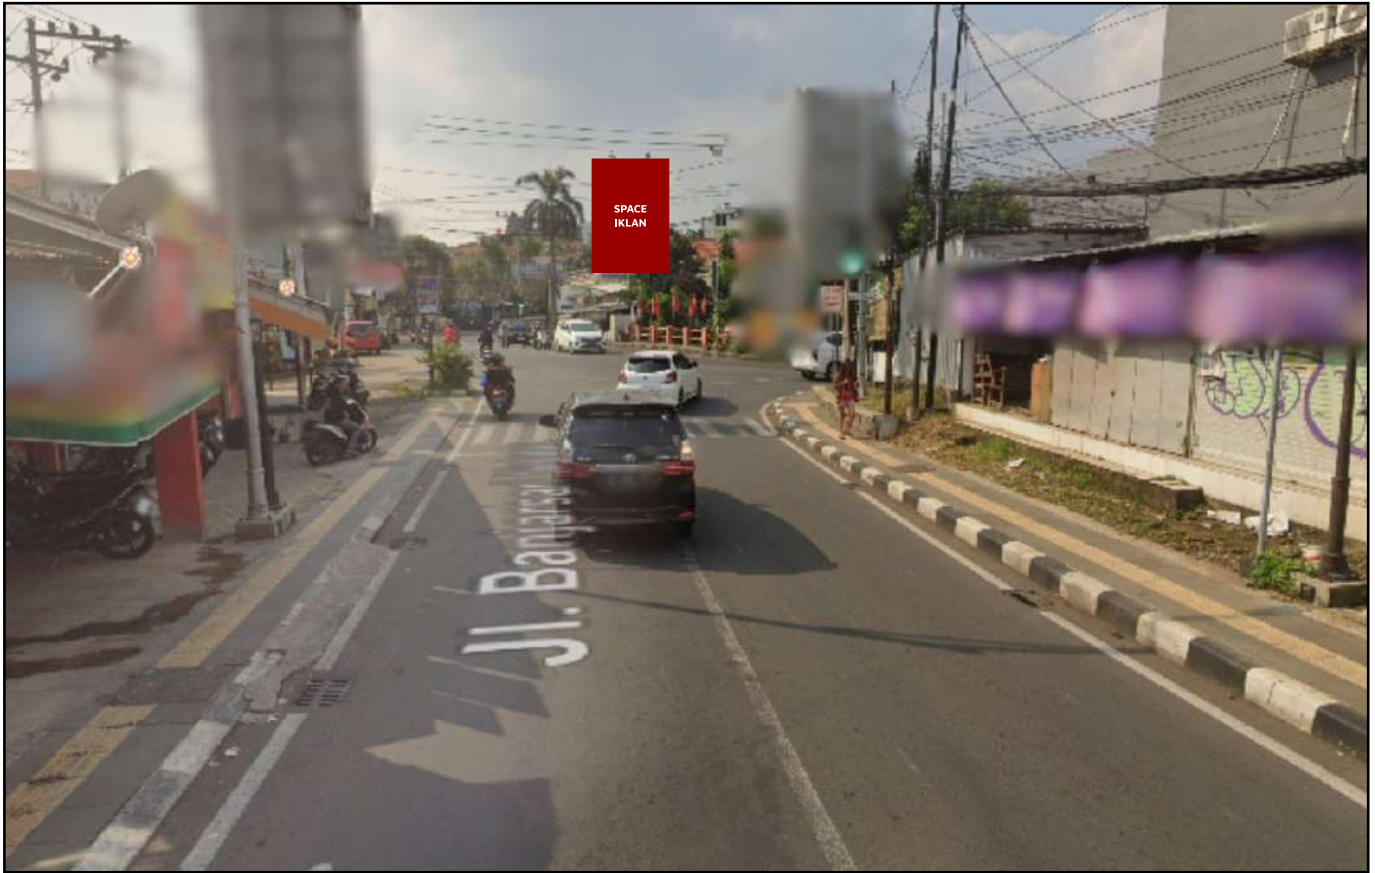

Foto Lokasi

Denah Lokasi

Description : Merupakan area padat lalu lintas, baik kendaraan pribadi maupun umum

LALU LINTAS HARIAN RATA-RATA

Mobil Pribadi	Sepeda Motor	Angkutan Umum	Lain-Lain (Pick Up, Truck, Dsb.)	Jumlah Total
-	-	-	-	-