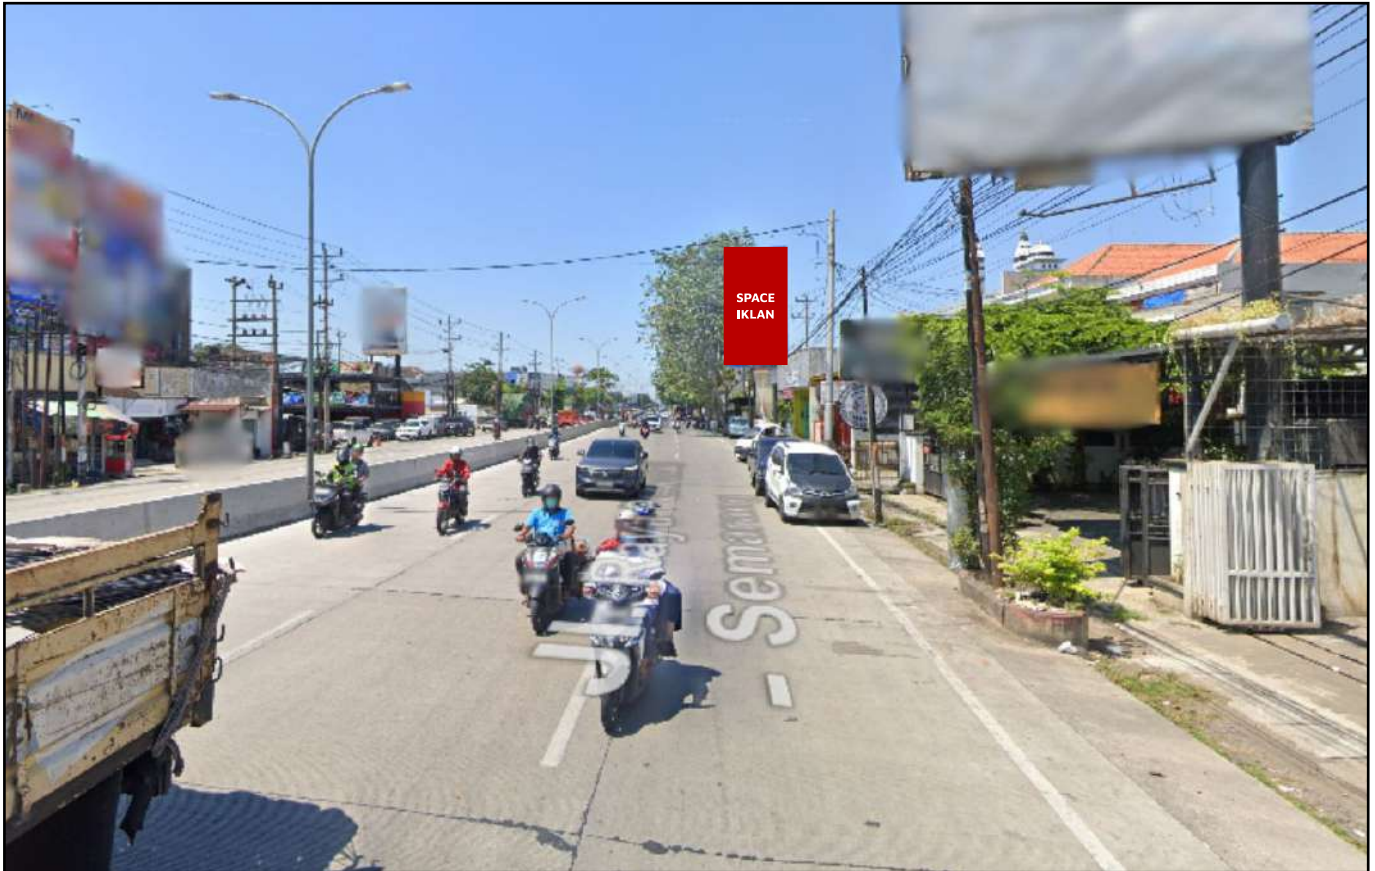

Foto Lokasi

Denah Lokasi

Description : Merupakan area padat lalu lintas, baik kendaraan pribadi maupun umum

LALU LINTAS HARIAN RATA-RATA

Mobil Pribadi	Sepeda Motor	Angkutan Umum	Lain-Lain (Pick Up, Truck, Dsb.)	Jumlah Total
-	-	-	-	-