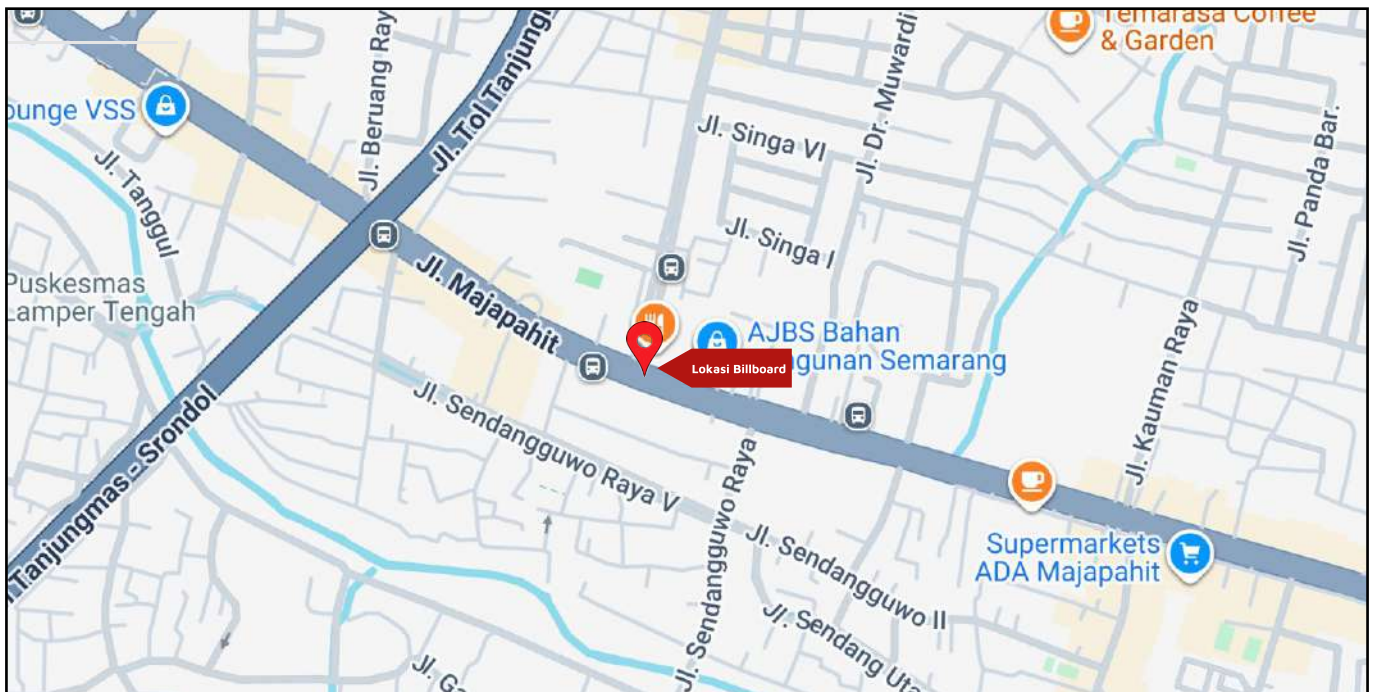

Foto Lokasi

Denah Lokasi

Description : Merupakan area padat lalu lintas, baik kendaraan pribadi maupun umum

LALU LINTAS HARIAN RATA-RATA

Mobil Pribadi	Sepeda Motor	Angkutan Umum	Lain-Lain (Pick Up, Truck, Dsb.)	Jumlah Total
-	-	-	-	-