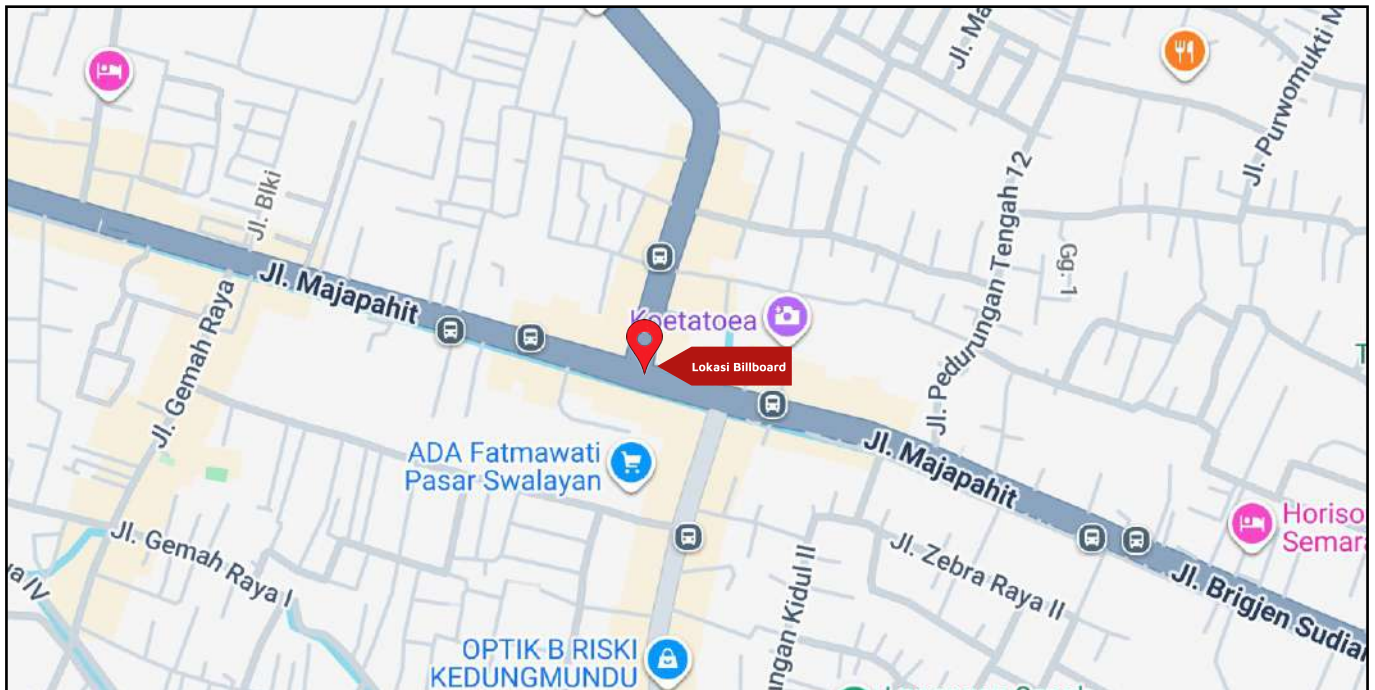

Foto Lokasi

Denah Lokasi

Description : Merupakan area padat lalu lintas, baik kendaraan pribadi maupun umum

LALU LINTAS HARIAN RATA-RATA

Mobil Pribadi	Sepeda Motor	Angkutan Umum	Lain-Lain (Pick Up, Truck, Dsb.)	Jumlah Total
-	-	-	-	-