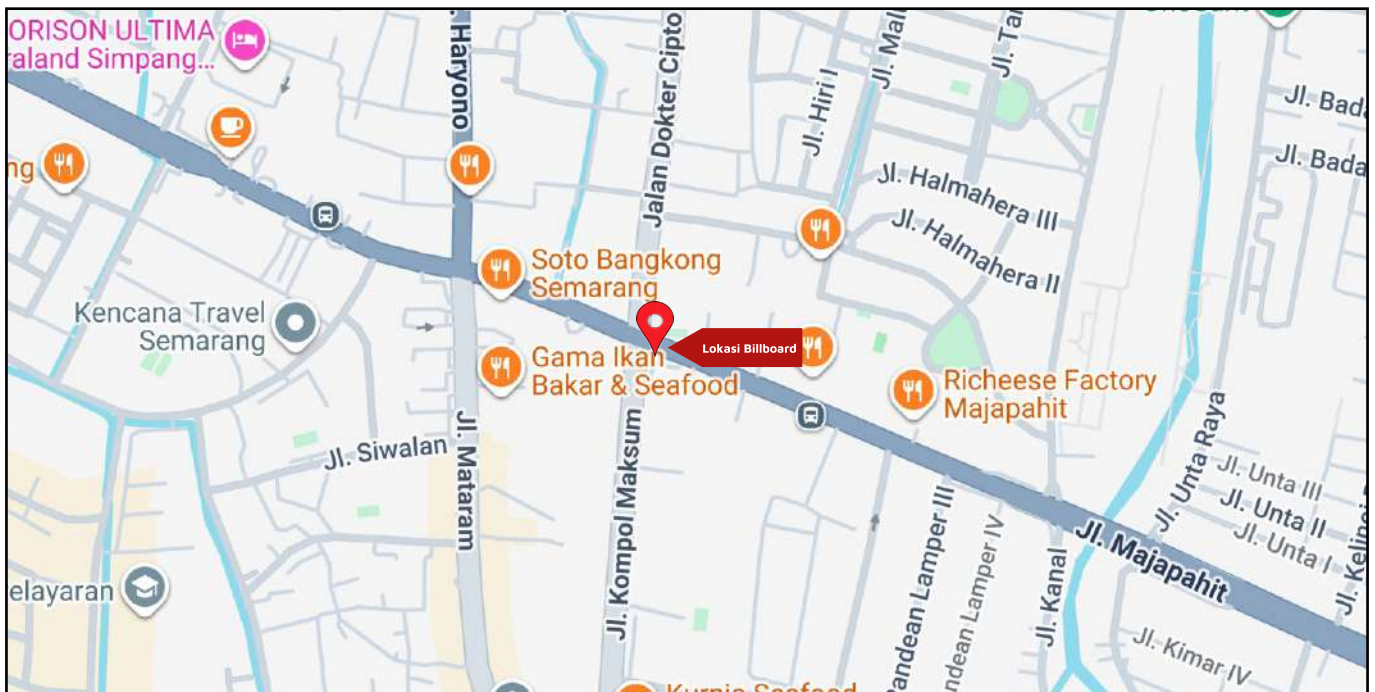

Foto Lokasi

Denah Lokasi

Description : Merupakan area padat lalu lintas, baik kendaraan pribadi maupun umum

LALU LINTAS HARIAN RATA-RATA

Mobil Pribadi	Sepeda Motor	Angkutan Umum	Lain-Lain (Pick Up, Truck, Dsb.)	Jumlah Total
-	-	-	-	-