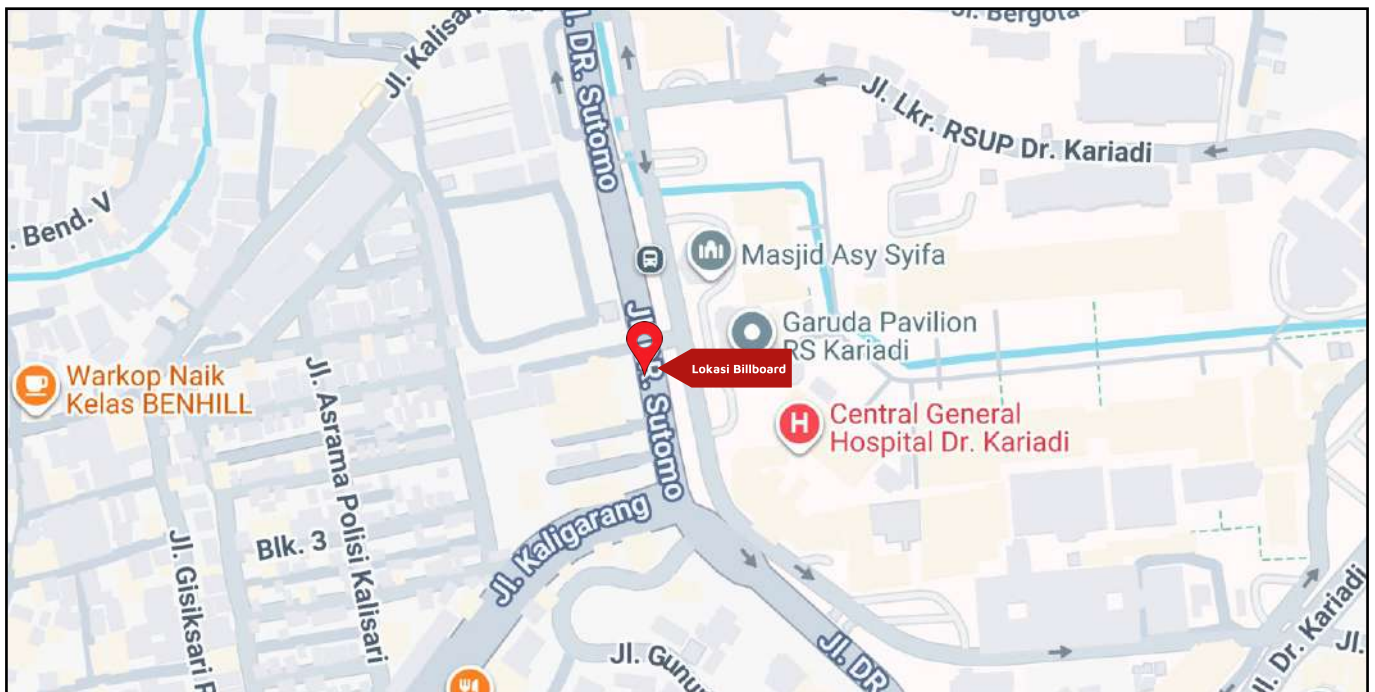

Foto Lokasi

Denah Lokasi

Description : Merupakan area padat lalu lintas, baik kendaraan pribadi maupun umum

**LALU LINTAS HARIAN RATA-RATA**

Mobil Pribadi	Sepeda Motor	Angkutan Umum	Lain-Lain (Pick Up, Truck, Dsb.)	Jumlah Total
-	-	-	-	-