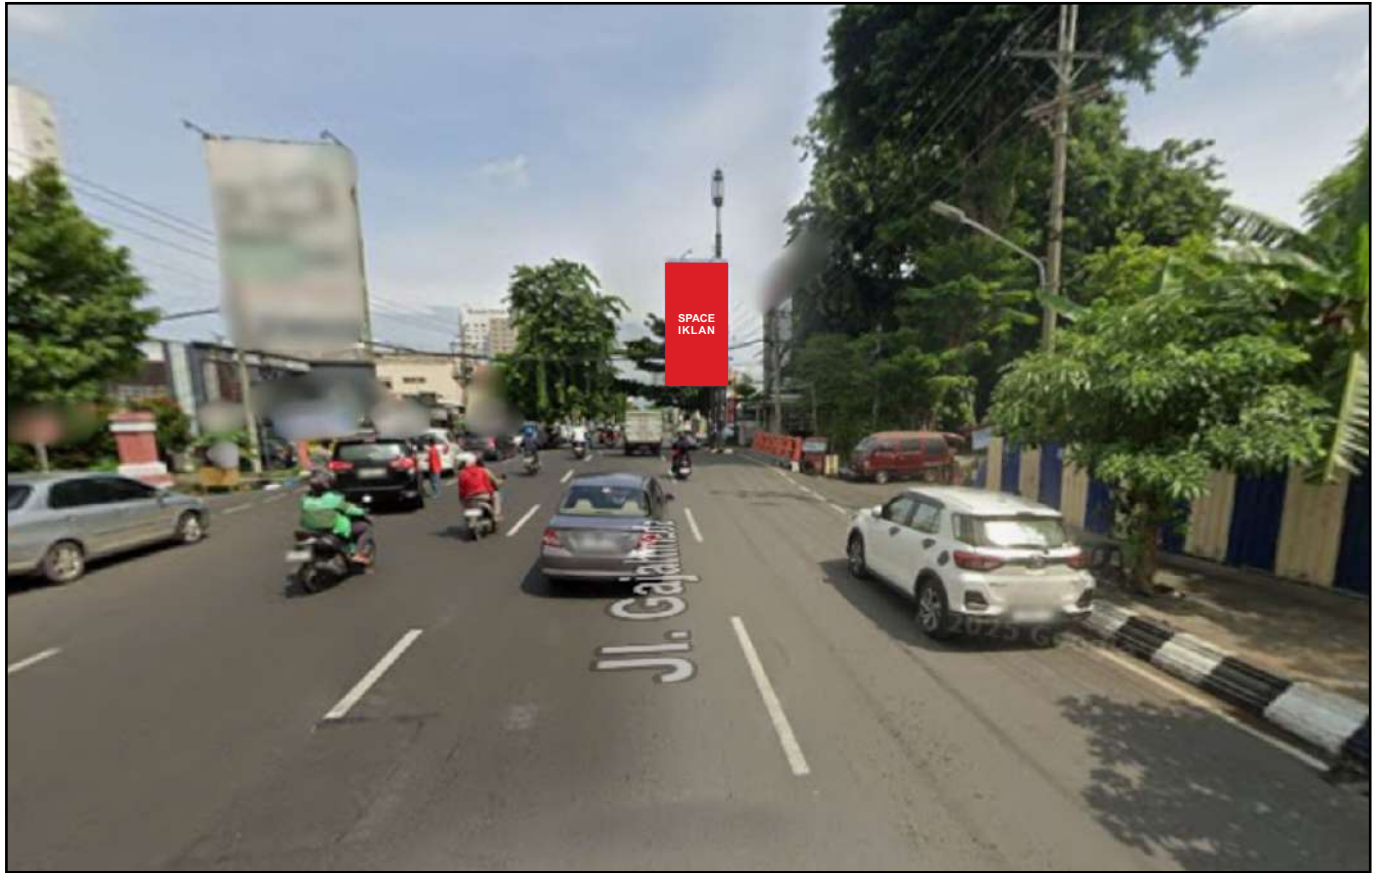

Foto Lokasi

Denah Lokasi

Description : Merupakan area padat lalu lintas, baik kendaraan pribadi maupun umum

**LALU LINTAS HARIAN RATA-RATA**

Mobil Pribadi	Sepeda Motor	Angkutan Umum	Lain-Lain (Pick Up, Truck, Dsb.)	Jumlah Total
-	-	-	-	-