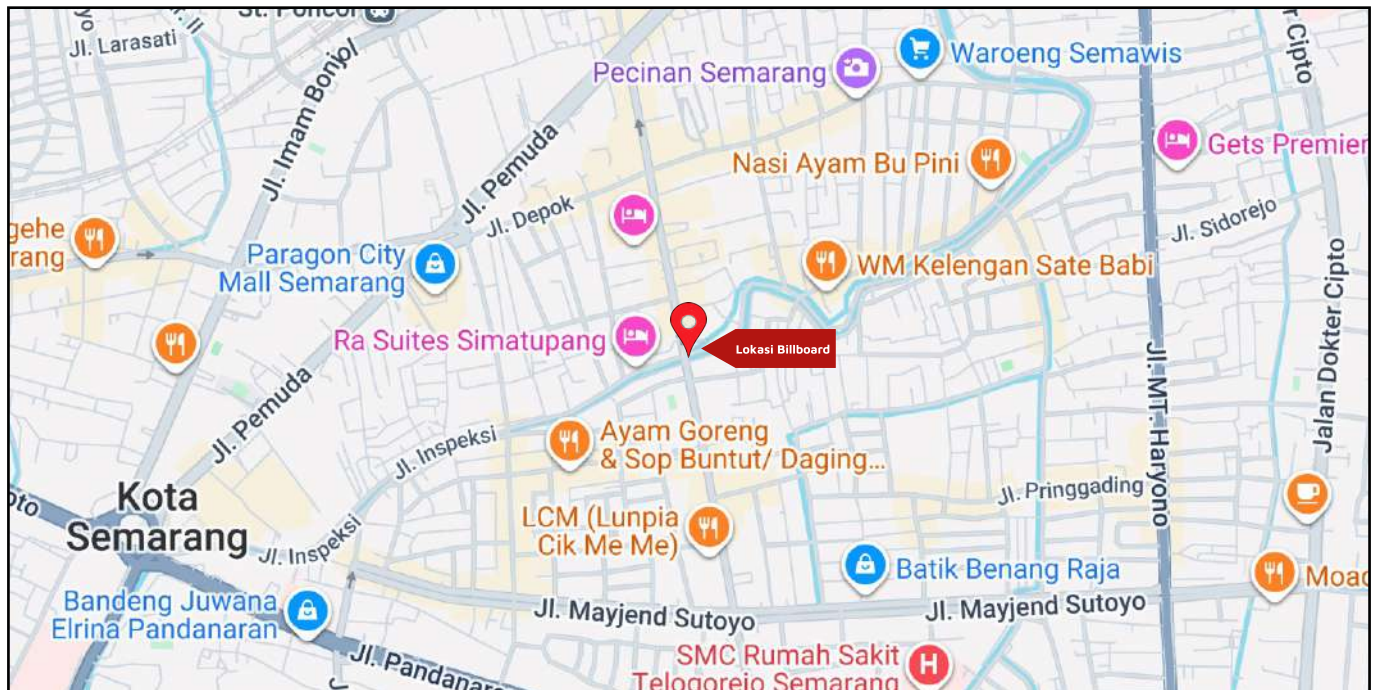

Foto Lokasi

Denah Lokasi

Description : Merupakan area padat lalu lintas, baik kendaraan pribadi maupun umum

**LALU LINTAS HARIAN RATA-RATA**

Mobil Pribadi	Sepeda Motor	Angkutan Umum	Lain-Lain (Pick Up, Truck, Dsb.)	Jumlah Total
-	-	-	-	-