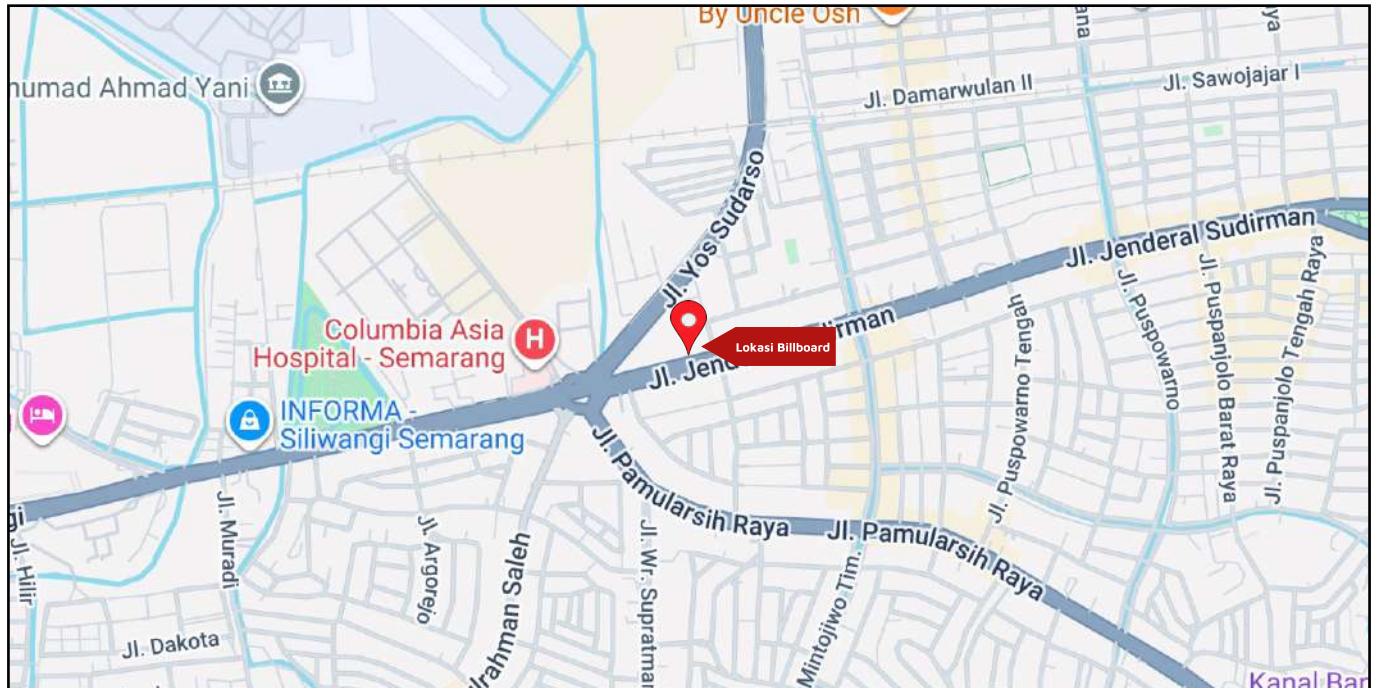

Foto Lokasi

Denah Lokasi

Description : Merupakan area padat lalu lintas, baik kendaraan pribadi maupun umum

LALU LINTAS HARIAN RATA-RATA

| Mobil Pribadi | Sepeda Motor | Angkutan Umum | Lain-Lain (Pick Up, Truck, Dsb.) | Jumlah Total |
|---------------|--------------|---------------|----------------------------------|--------------|
| - | - | - | - | - |