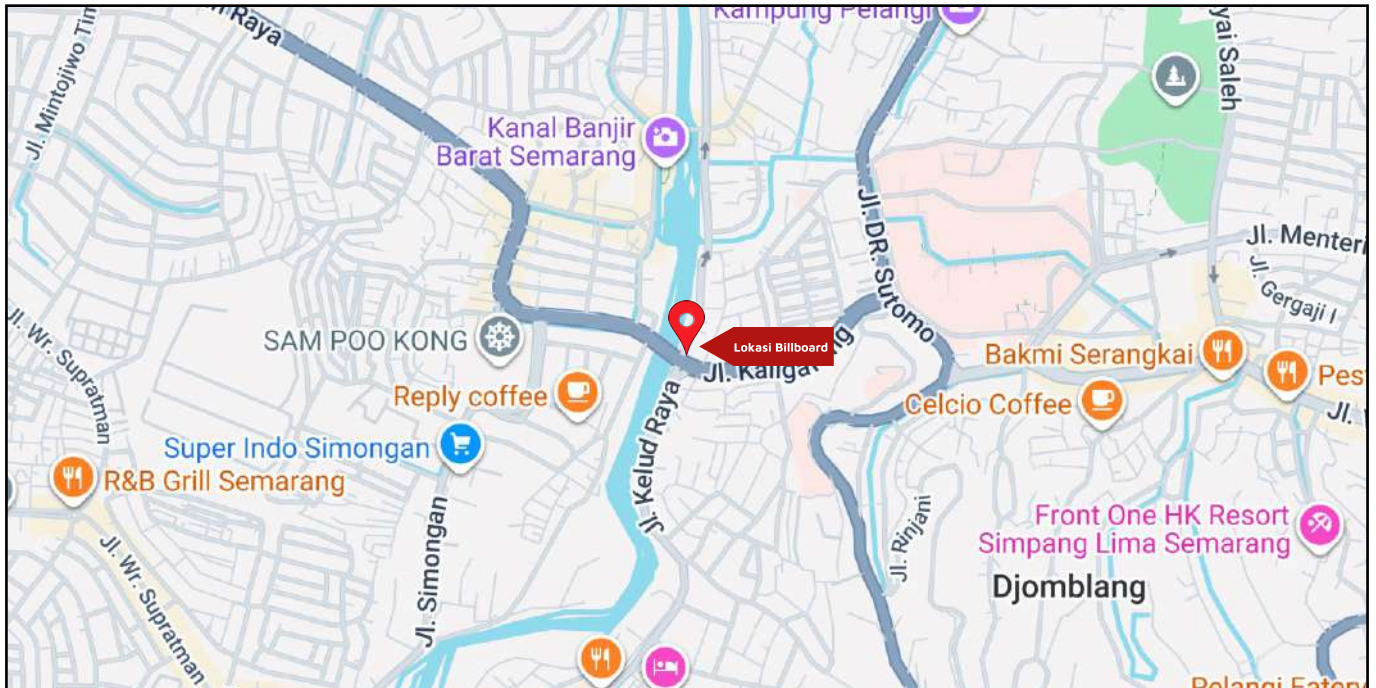

Foto Lokasi

Denah Lokasi

Description : Merupakan area padat lalu lintas, baik kendaraan pribadi maupun umum

LALU LINTAS HARIAN RATA-RATA

| Mobil Pribadi | Sepeda Motor | Angkutan Umum | Lain-Lain (Pick Up, Truck, Dsb.) | Jumlah Total |
|---------------|--------------|---------------|----------------------------------|--------------|
| - | - | - | - | - |