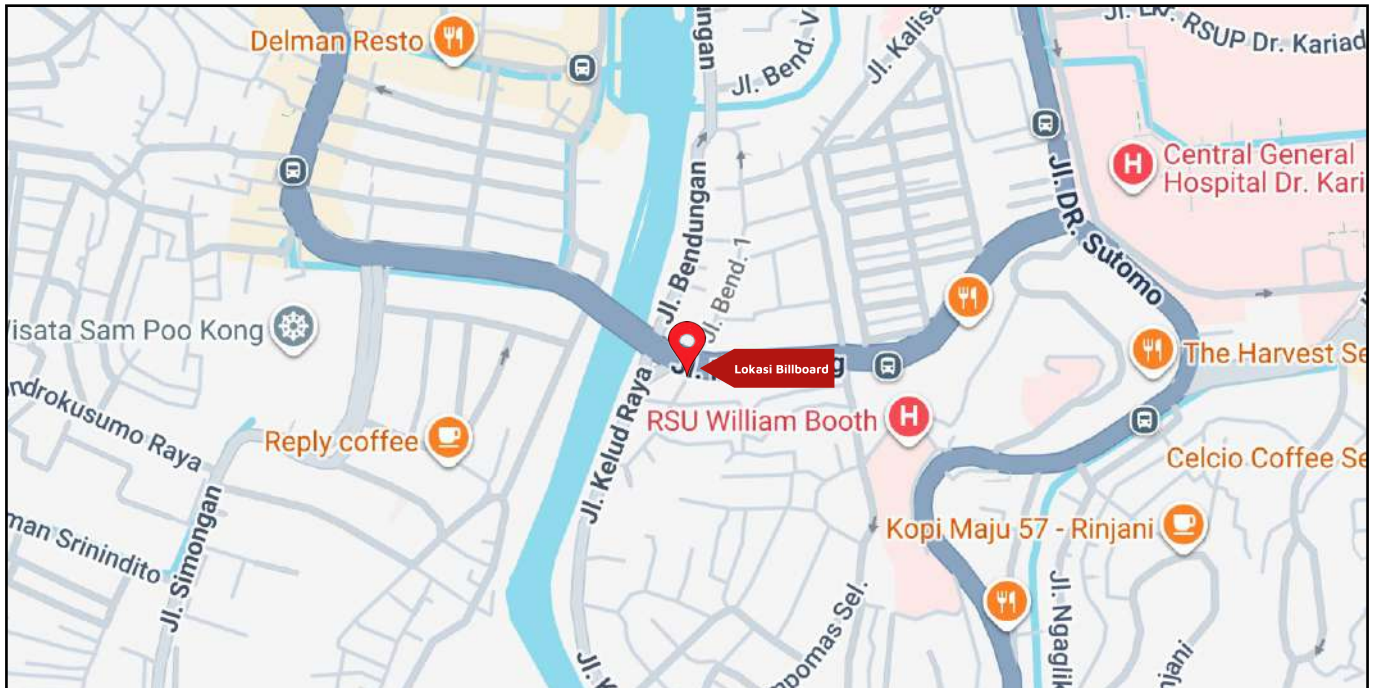

Foto Lokasi

Denah Lokasi

Description : Merupakan area padat lalu lintas, baik kendaraan pribadi maupun umum

LALU LINTAS HARIAN RATA-RATA

Mobil Pribadi	Sepeda Motor	Angkutan Umum	Lain-Lain (Pick Up, Truck, Dsb.)	Jumlah Total
-	-	-	-	-