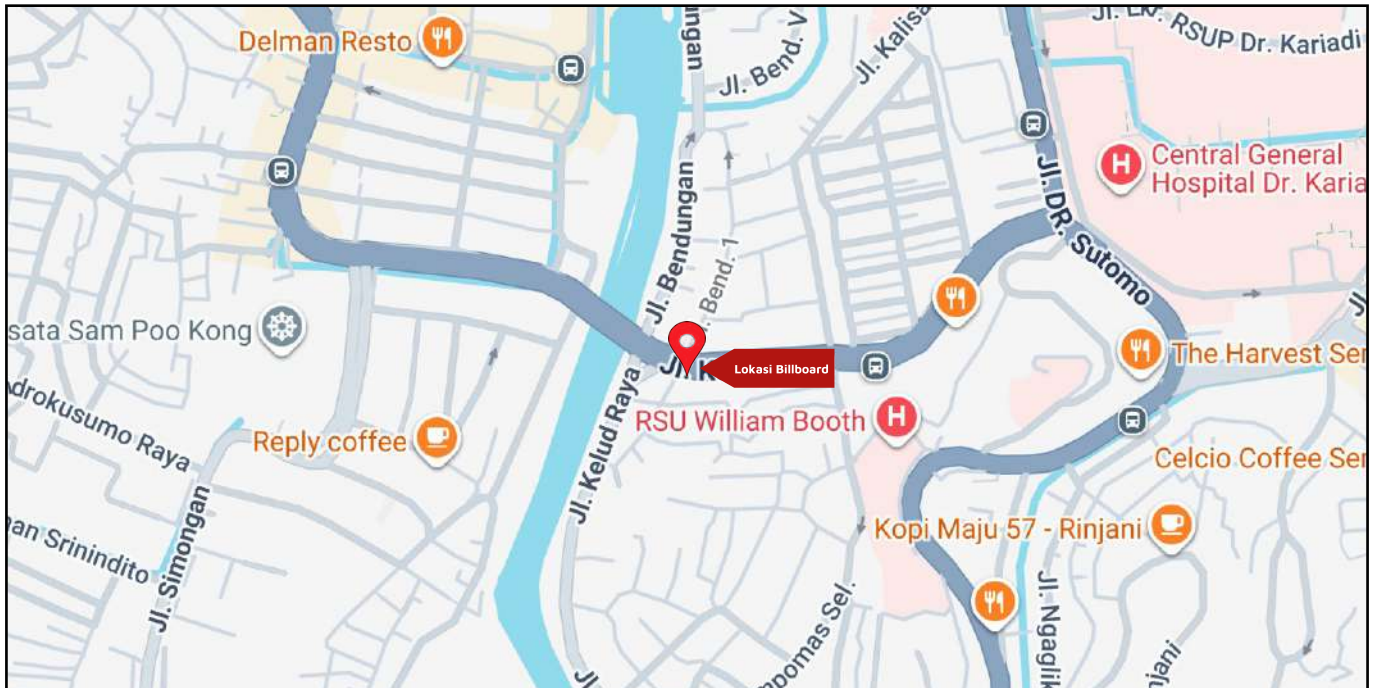

Foto Lokasi

Denah Lokasi

Description : Merupakan area padat lalu lintas, baik kendaraan pribadi maupun umum

LALU LINTAS HARIAN RATA-RATA

Mobil Pribadi	Sepeda Motor	Angkutan Umum	Lain-Lain (Pick Up, Truck, Dsb.)	Jumlah Total
-	-	-	-	-