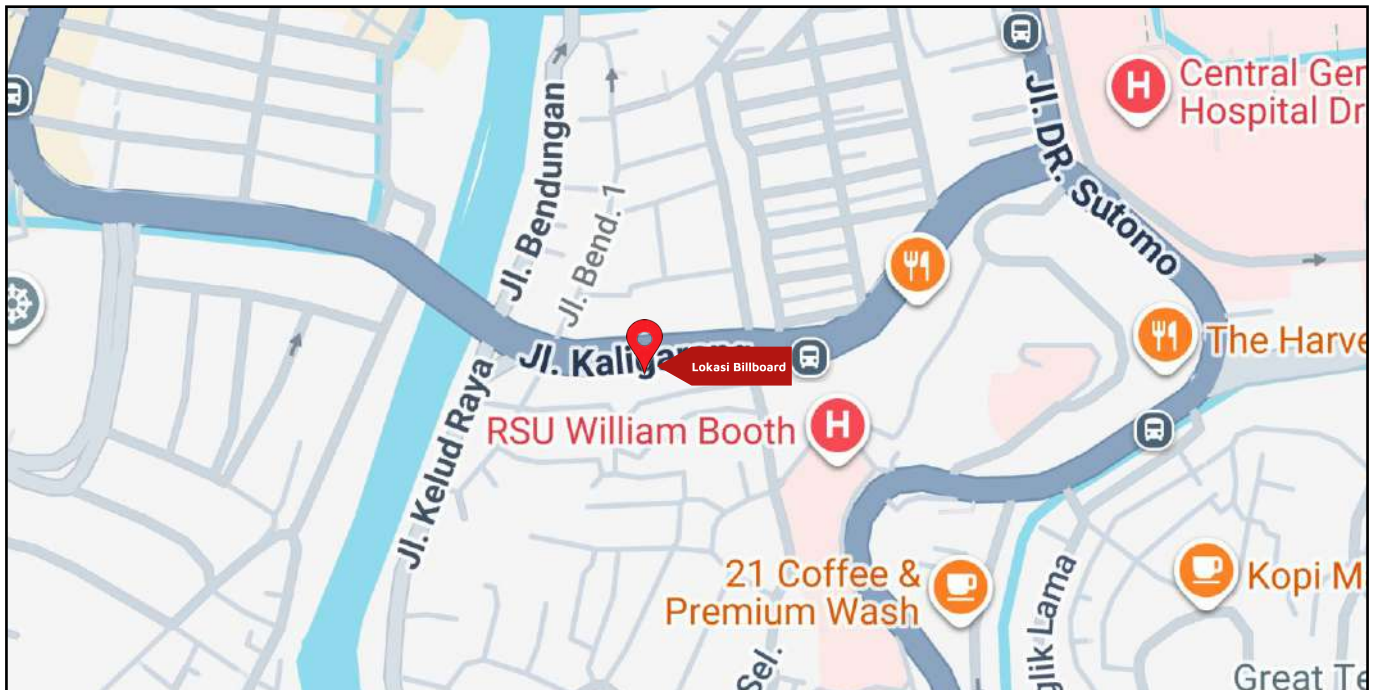

Foto Lokasi

Denah Lokasi

Description : Merupakan area padat lalu lintas, baik kendaraan pribadi maupun umum

**LALU LINTAS HARIAN RATA-RATA**

Mobil Pribadi	Sepeda Motor	Angkutan Umum	Lain-Lain (Pick Up, Truck, Dsb.)	Jumlah Total
-	-	-	-	-