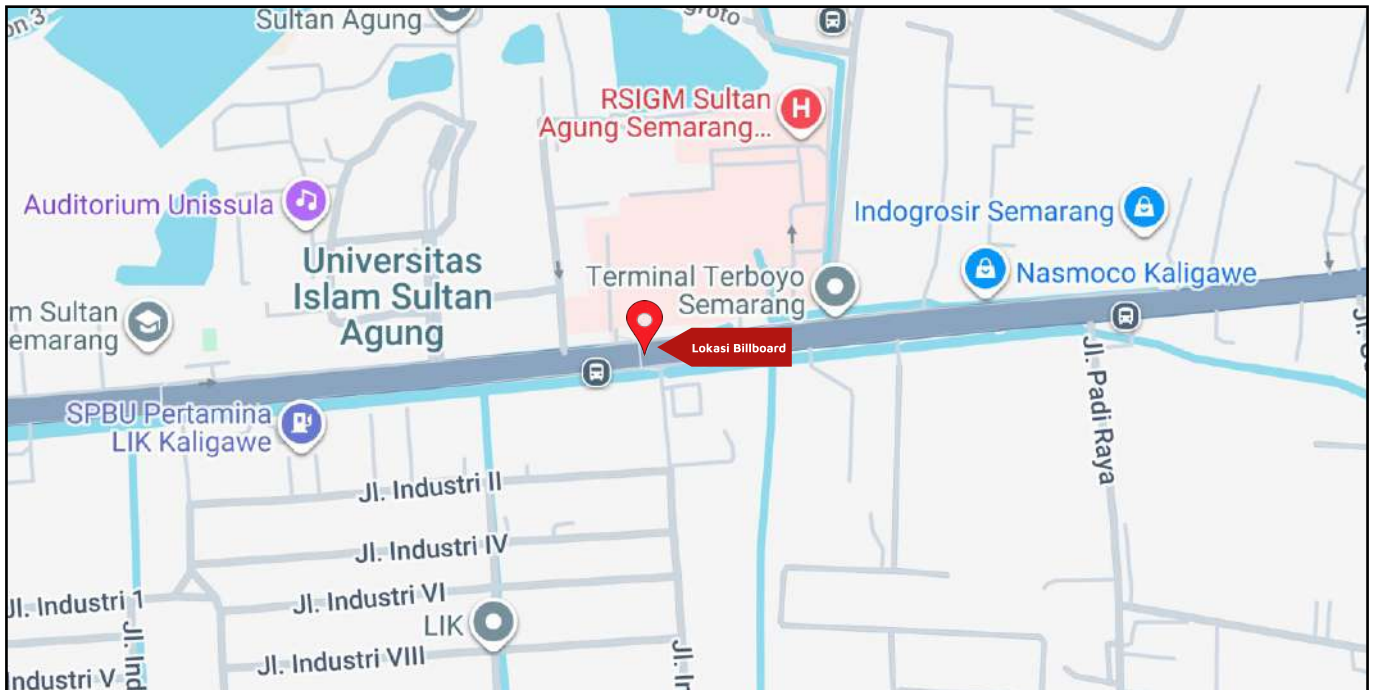

Foto Lokasi

Denah Lokasi

Description : Merupakan area padat lalu lintas, baik kendaraan pribadi maupun umum

LALU LINTAS HARIAN RATA-RATA

Mobil Pribadi	Sepeda Motor	Angkutan Umum	Lain-Lain (Pick Up, Truck, Dsb.)	Jumlah Total
-	-	-	-	-