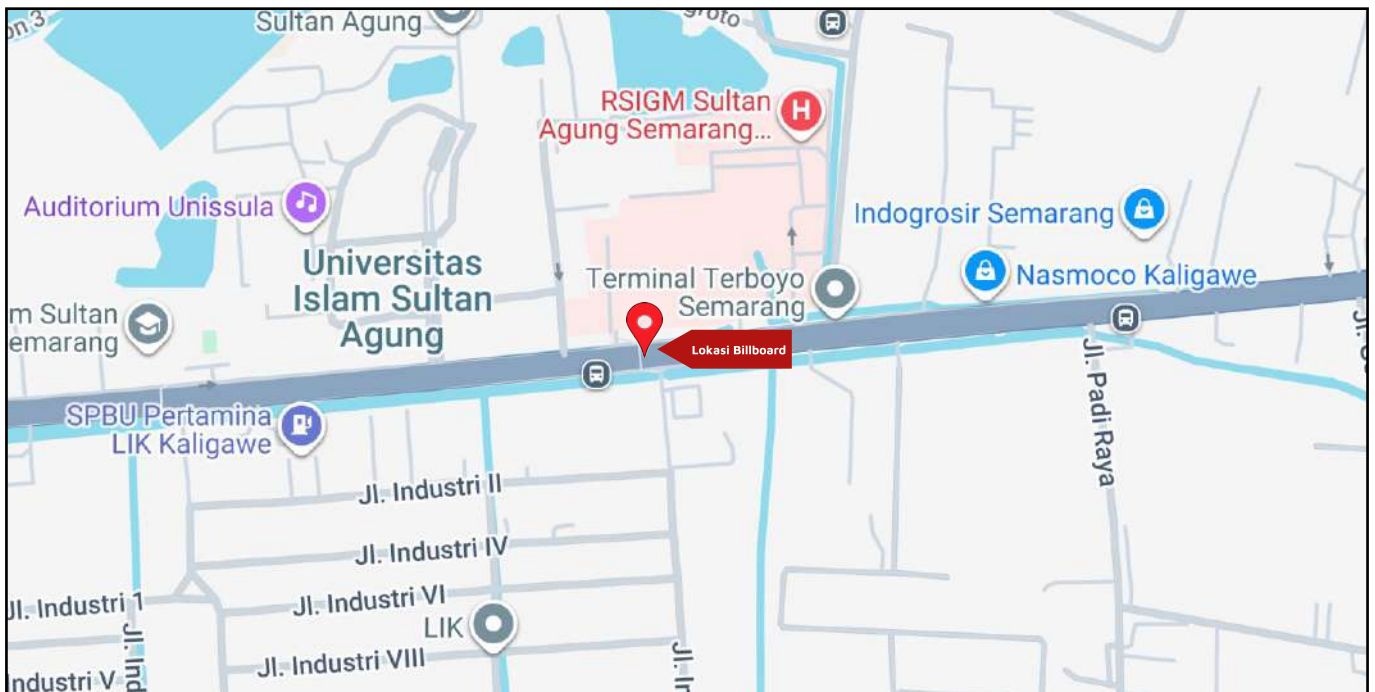

Foto Lokasi

Denah Lokasi

Description : Merupakan area padat lalu lintas, baik kendaraan pribadi maupun umum

**LALU LINTAS HARIAN RATA-RATA**

Mobil Pribadi	Sepeda Motor	Angkutan Umum	Lain-Lain (Pick Up, Truck, Dsb.)	Jumlah Total
-	-	-	-	-