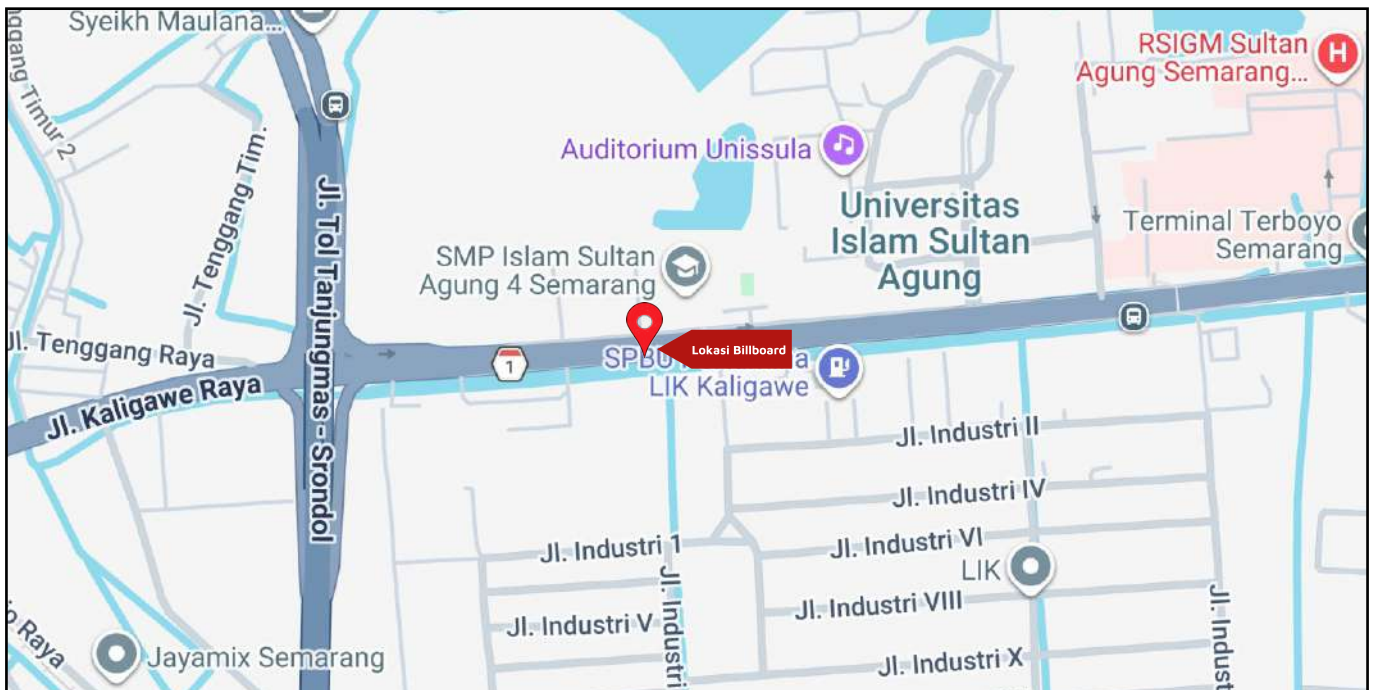

Foto Lokasi

Denah Lokasi

Description : Merupakan area padat lalu lintas, baik kendaraan pribadi maupun umum

LALU LINTAS HARIAN RATA-RATA

Mobil Pribadi	Sepeda Motor	Angkutan Umum	Lain-Lain (Pick Up, Truck, Dsb.)	Jumlah Total
-	-	-	-	-