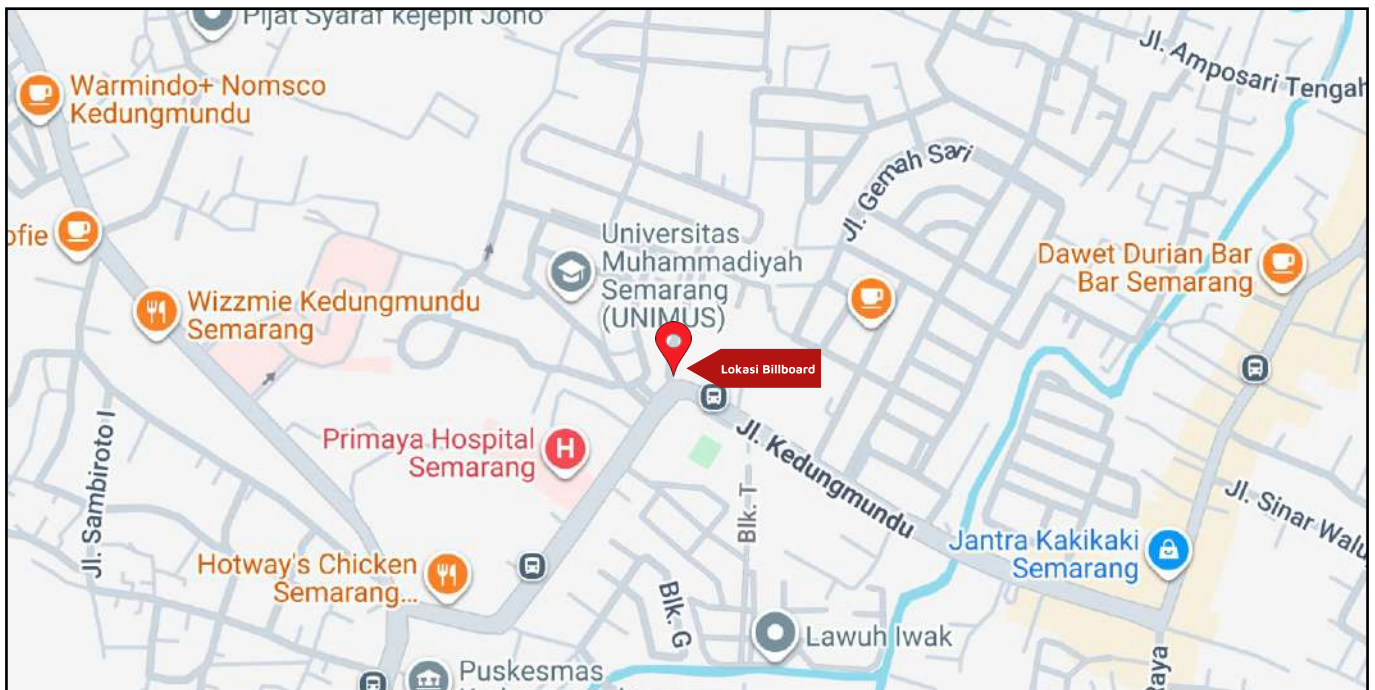

Foto Lokasi

Denah Lokasi

Description : Merupakan area padat lalu lintas, baik kendaraan pribadi maupun umum

LALU LINTAS HARIAN RATA-RATA

Mobil Pribadi	Sepeda Motor	Angkutan Umum	Lain-Lain (Pick Up, Truck, Dsb.)	Jumlah Total
-	-	-	-	-