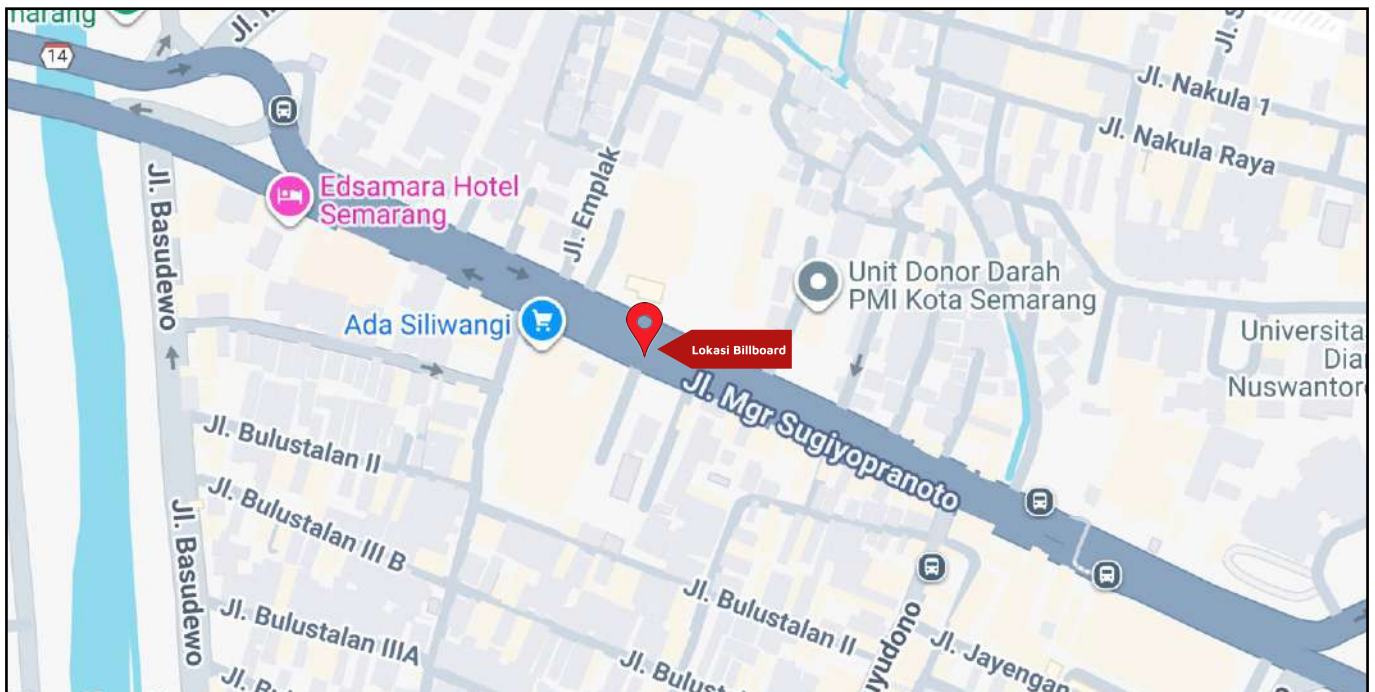

Foto Lokasi

Denah Lokasi

Description : Merupakan area padat lalu lintas, baik kendaraan pribadi maupun umum

**LALU LINTAS HARIAN RATA-RATA**

Mobil Pribadi	Sepeda Motor	Angkutan Umum	Lain-Lain (Pick Up, Truck, Dsb.)	Jumlah Total
-	-	-	-	-