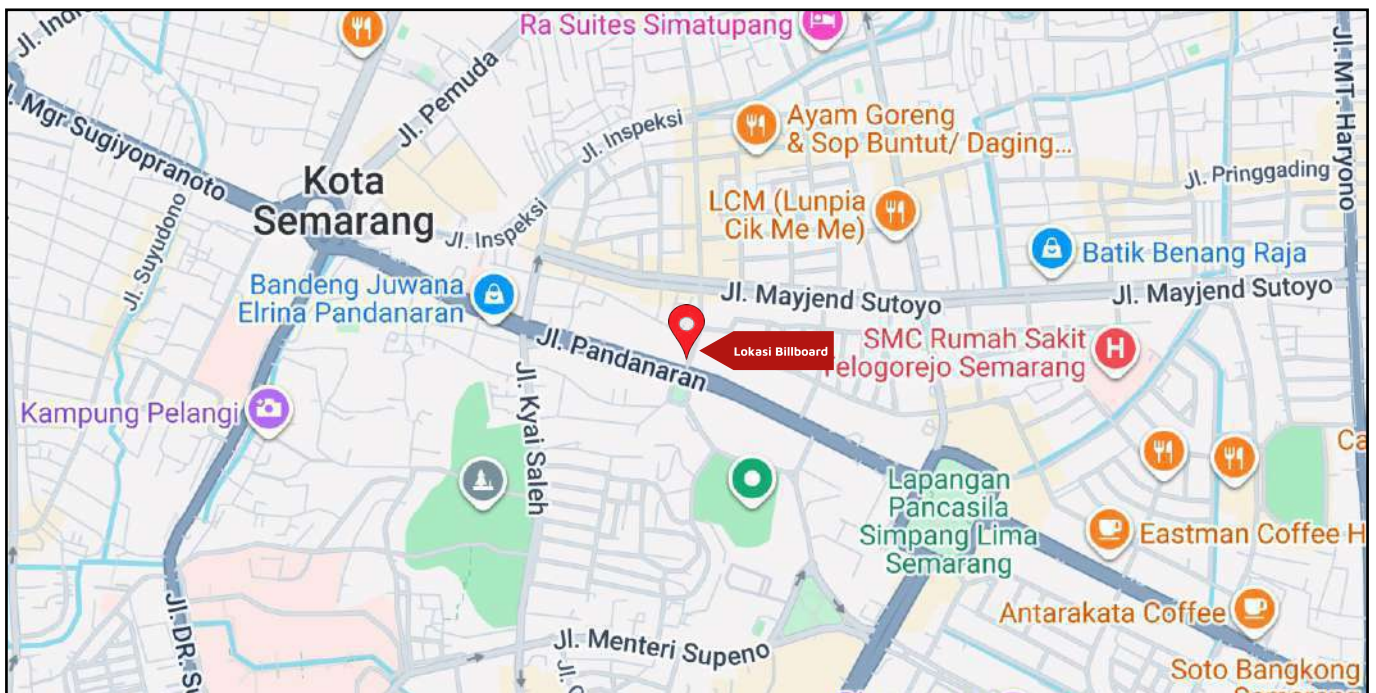

Foto Lokasi

Denah Lokasi

Description : Merupakan area pusat lalu lintas, baik kendaraan pribadi maupun umum

LALU LINTAS HARIAN RATA-RATA

Mobil Pribadi	Sepeda Motor	Angkutan Umum	Lain-Lain (Pick Up, Truck, Dsb.)	Jumlah Total
-	-	-	-	-