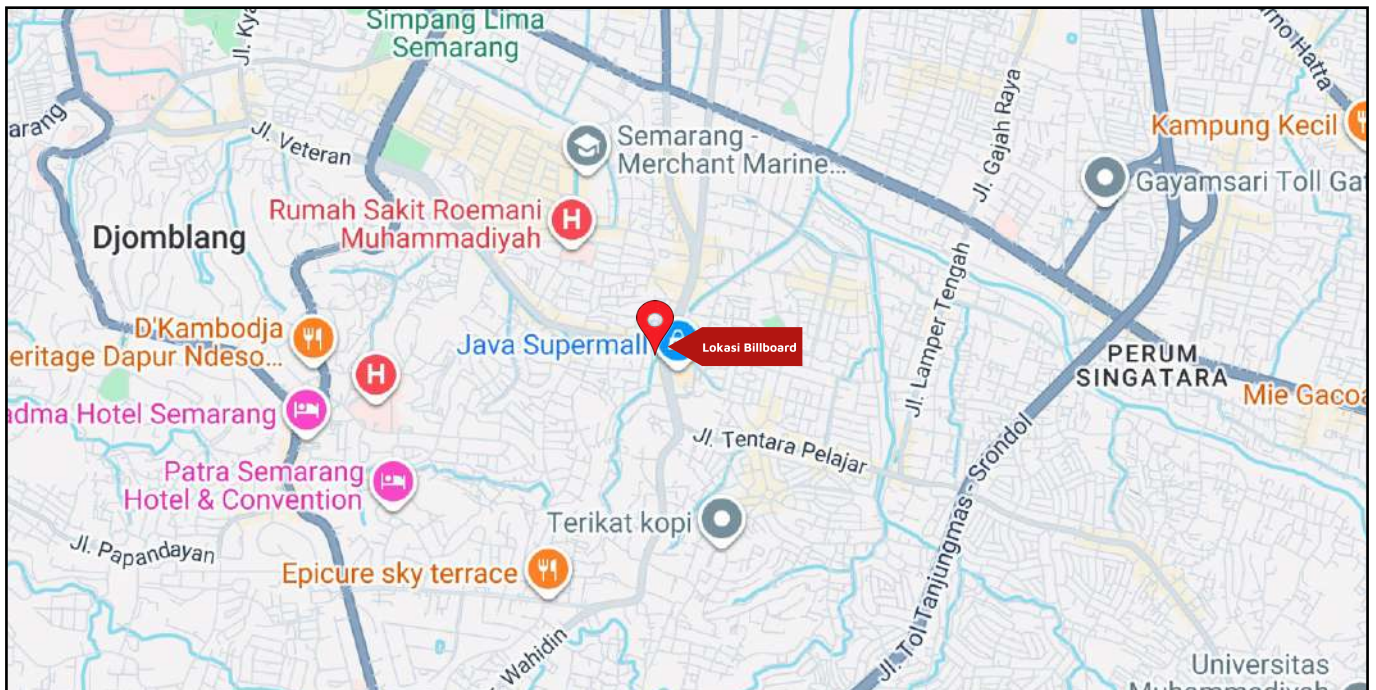

Foto Lokasi

Denah Lokasi

Description : Merupakan area padat lalu lintas, baik kendaraan pribadi maupun umum

**LALU LINTAS HARIAN RATA-RATA**

Mobil Pribadi	Sepeda Motor	Angkutan Umum	Lain-Lain (Pick Up, Truck, Dsb.)	Jumlah Total
-	-	-	-	-