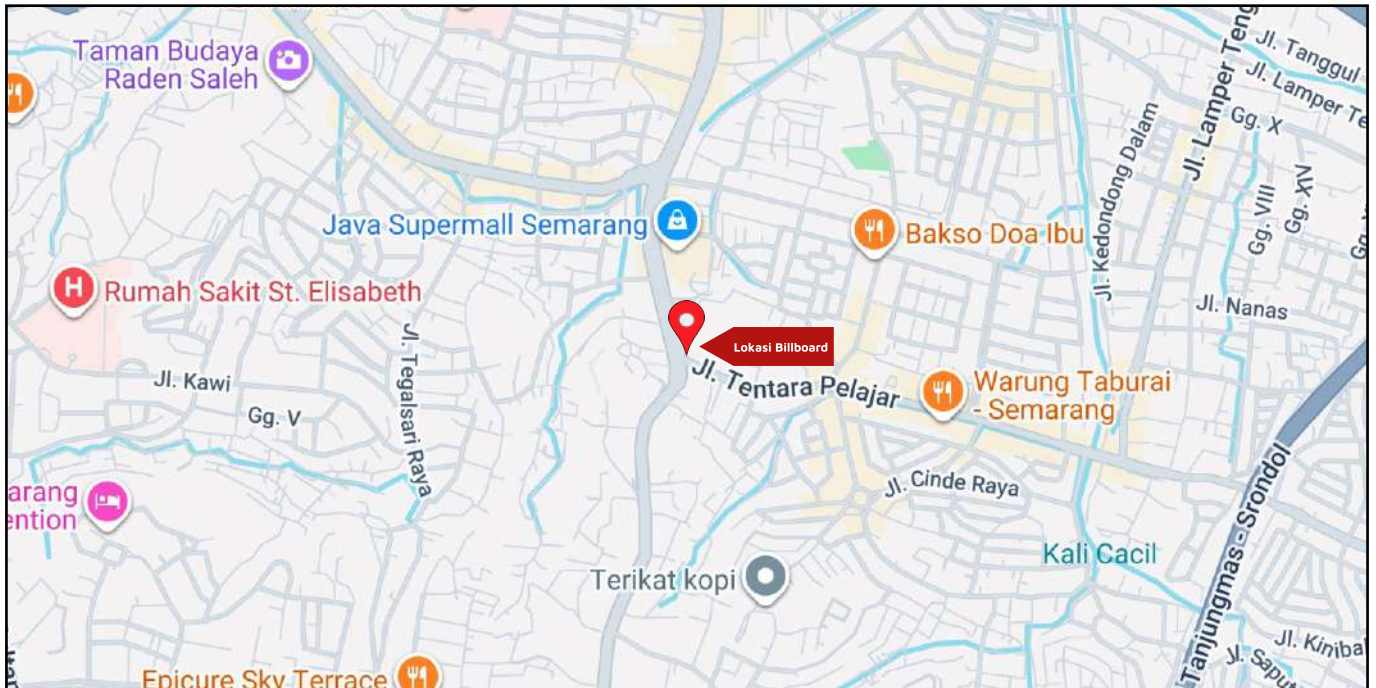

Foto Lokasi

Denah Lokasi

Description : Merupakan area padat lalu lintas, baik kendaraan pribadi maupun umum

LALU LINTAS HARIAN RATA-RATA

Mobil Pribadi	Sepeda Motor	Angkutan Umum	Lain-Lain (Pick Up, Truck, Dsb.)	Jumlah Total
-	-	-	-	-