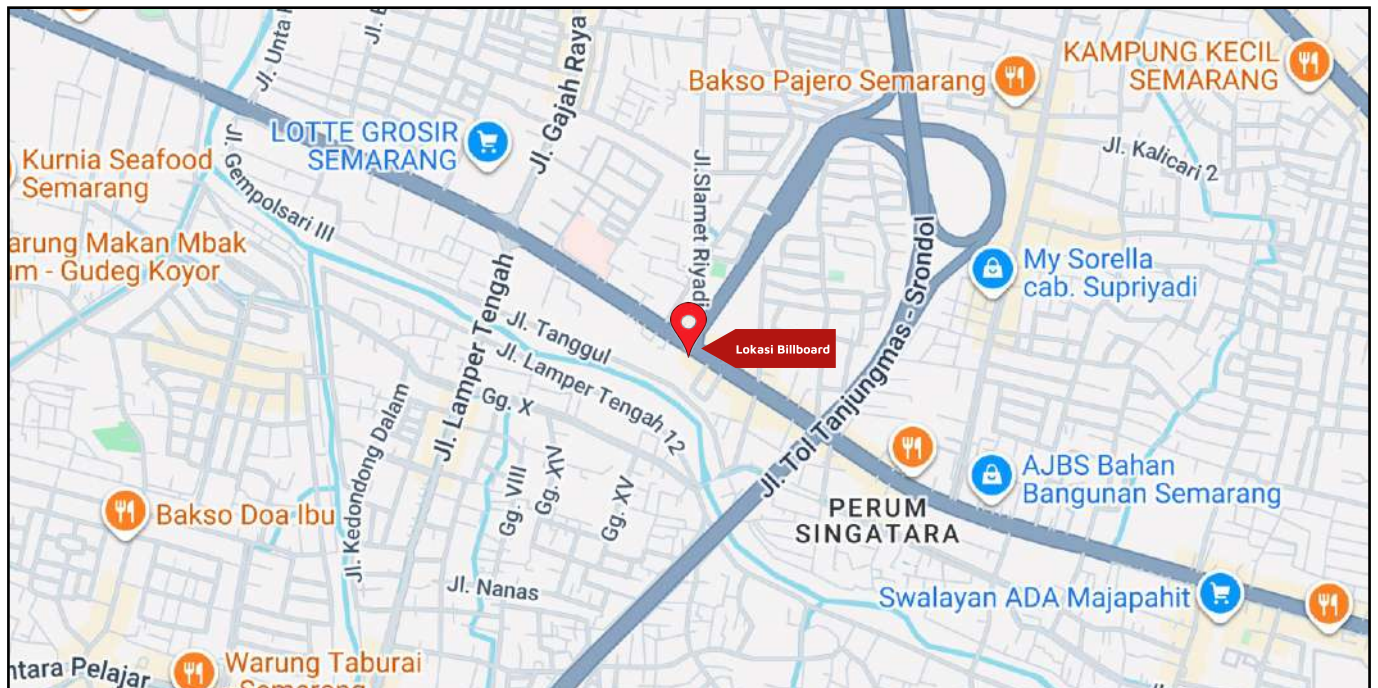

Foto Lokasi

Denah Lokasi

Description : Merupakan area padat lalu lintas, baik kendaraan pribadi maupun umum

LALU LINTAS HARIAN RATA-RATA

Mobil Pribadi	Sepeda Motor	Angkutan Umum	Lain-Lain (Pick Up, Truck, Dsb.)	Jumlah Total
-	-	-	-	-