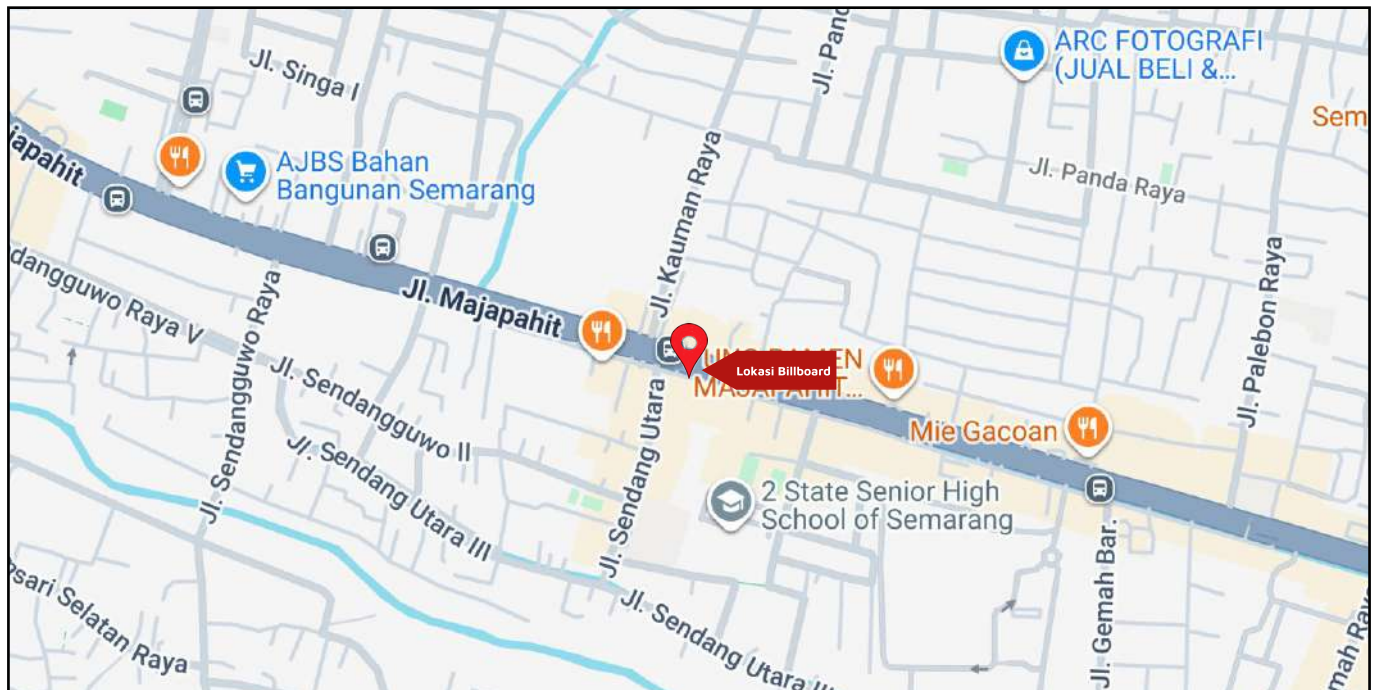

Foto Lokasi

Denah Lokasi

Description : Merupakan area padat lalu lintas, baik kendaraan pribadi maupun umum

LALU LINTAS HARIAN RATA-RATA

Mobil Pribadi	Sepeda Motor	Angkutan Umum	Lain-Lain (Pick Up, Truck, Dsb.)	Jumlah Total
-	-	-	-	-