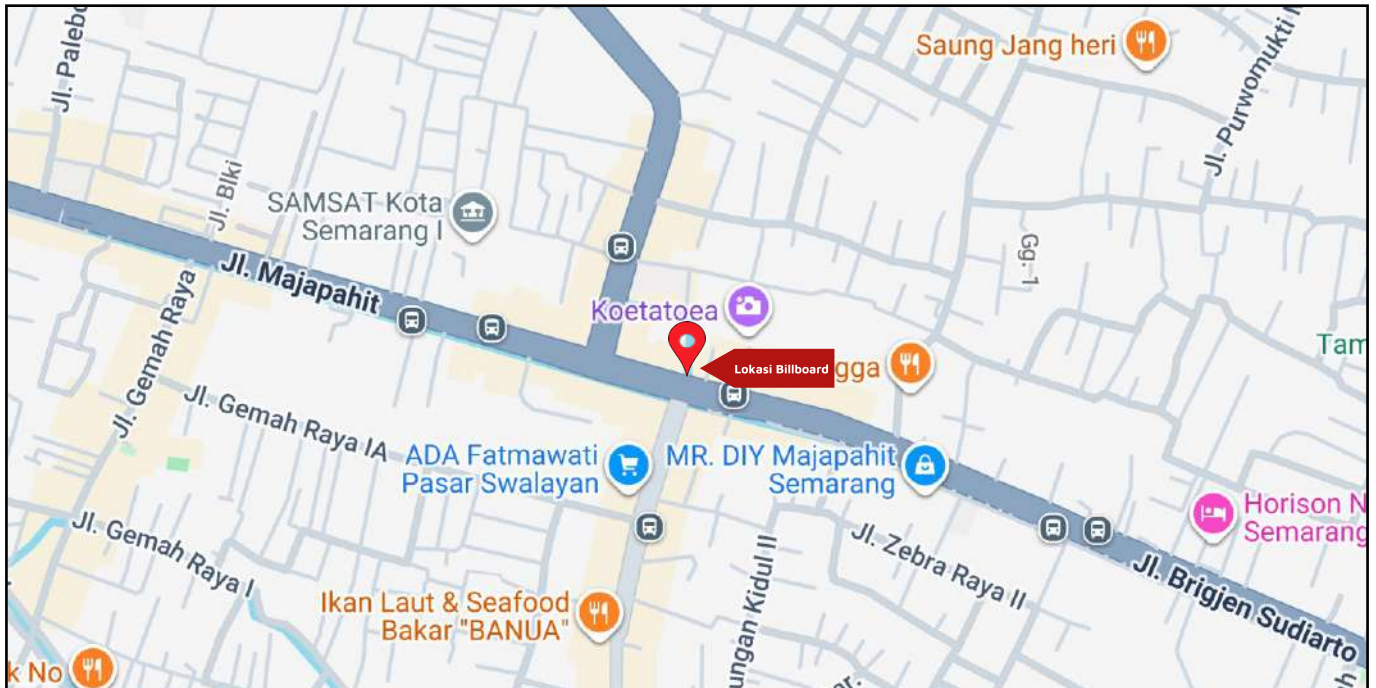

Foto Lokasi

Denah Lokasi

Description : Merupakan area padat lalu lintas, baik kendaraan pribadi maupun umum

LALU LINTAS HARIAN RATA-RATA

Mobil Pribadi	Sepeda Motor	Angkutan Umum	Lain-Lain (Pick Up, Truck, Dsb.)	Jumlah Total
-	-	-	-	-