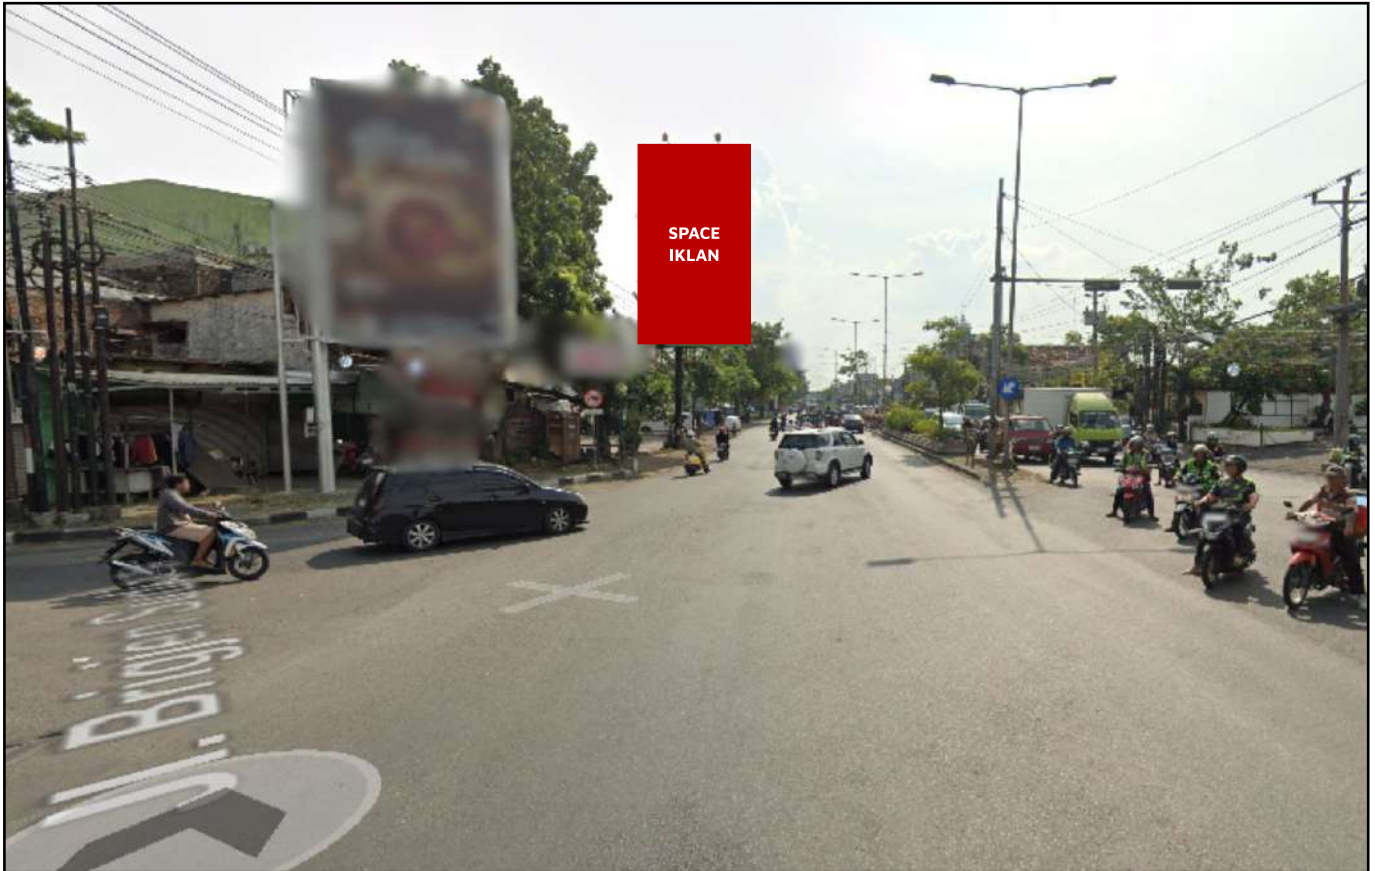

Foto Lokasi

Denah Lokasi

Description : Merupakan area padat lalu lintas, baik kendaraan pribadi maupun umum

**LALU LINTAS HARIAN RATA-RATA**

Mobil Pribadi	Sepeda Motor	Angkutan Umum	Lain-Lain (Pick Up, Truck, Dsb.)	Jumlah Total
-	-	-	-	-