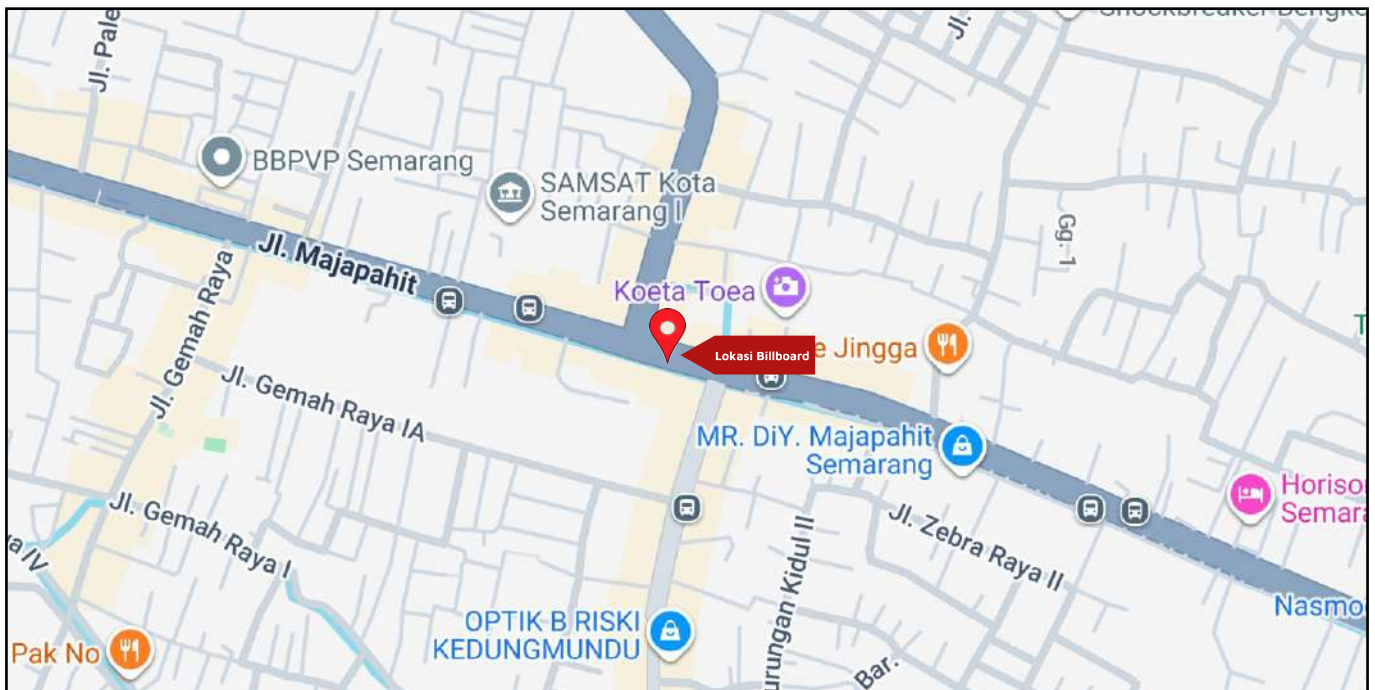

Foto Lokasi

Denah Lokasi

Description : Merupakan area padat lalu lintas, baik kendaraan pribadi maupun umum

**LALU LINTAS HARIAN RATA-RATA**

Mobil Pribadi	Sepeda Motor	Angkutan Umum	Lain-Lain (Pick Up, Truck, Dsb.)	Jumlah Total
-	-	-	-	-